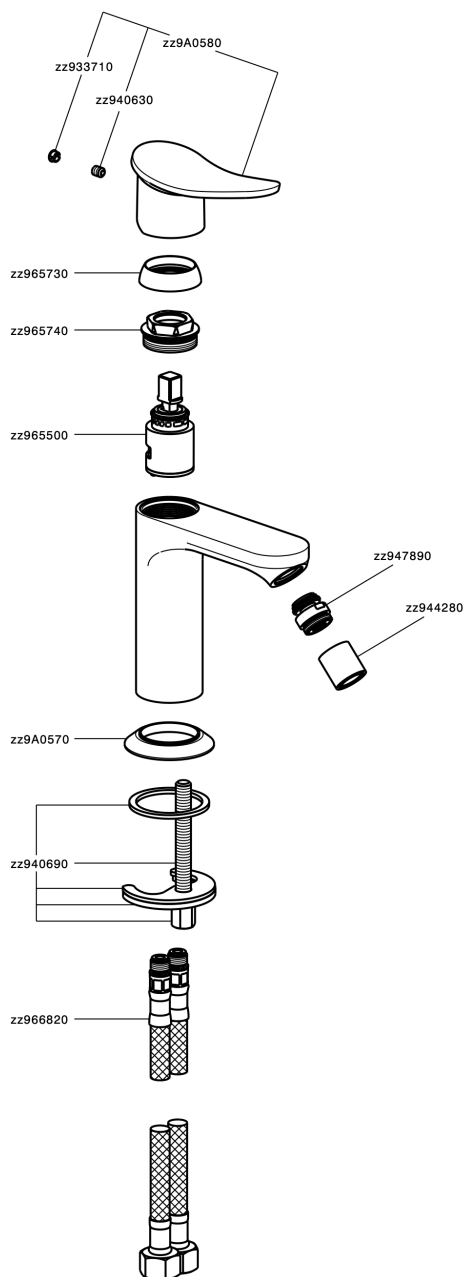

Miscelatore monocomando bidet HARLOCK_HC000564

MODELLO **HC000564**

Miscelatore monocomando bidet, senza scarico automatico, flex inox G.3/8"

FINITURE DISPONIBILI

-  **21** 21 Cromo
-  **2P** 2P Oro Rosa
-  **2Q** 2Q Black Titanium
-  **40** 40 Nero Opaco
-  **4Q** 4Q Bianco Opaco
-  **6T** 6T Cromo/Nero Opaco

CARATTERISTICHE

Ricambio Cartuccia **ZZ96550000**

Cartuccia Monocomando 25 mm

Miscelatore monocomando bidet HARLOCK_HC000564

HC000564

<https://www.huberitalia.com/miscelatore-monocomando-bidet-harlock-hc000564>