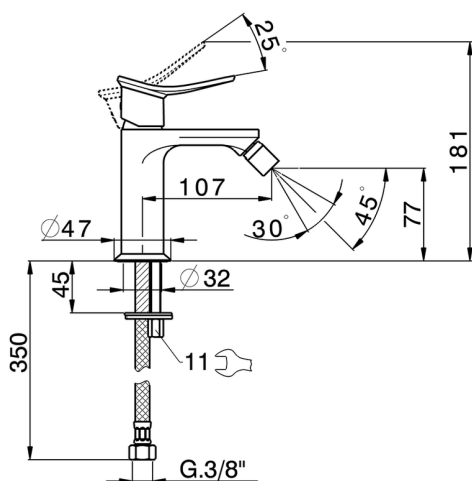

Miscelatore monocomando bidet HARLOCK_HC000564

MODELLO **HC000564**

Miscelatore monocomando bidet, senza scarico automatico, flex inox G.3/8"

FINITURE DISPONIBILI

-  **21** 21 Cromo
-  **2P** 2P Oro Rosa
-  **2Q** 2Q Black Titanium
-  **40** 40 Nero Opaco
-  **4Q** 4Q Bianco Opaco
-  **6T** 6T Cromo/Nero Opaco

CARATTERISTICHE

Ricambio Cartuccia **ZZ96550000**

Cartuccia Monocomando 25 mm

Miscelatore monocomando bidet HARLOCK_HC000564

HC000564

<https://www.huberitalia.com/miscelatore-monocomando-bidet-harlock-hc000564>