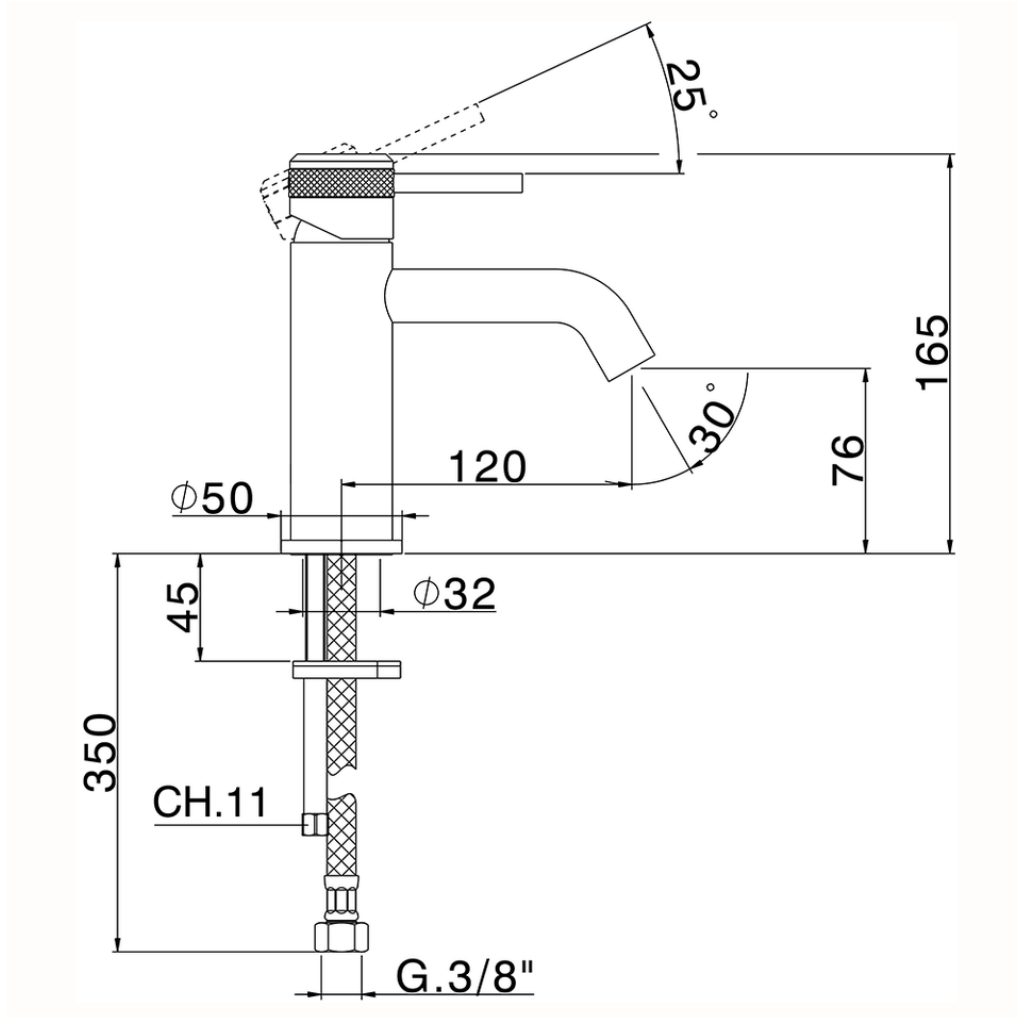

Miscelatore monocomando lavabo CHRONOS_CR001540

CR001540

<https://www.huberitalia.com/miscelatore-monocomando-lavabo-chronos-cr001540>

2025-04-19