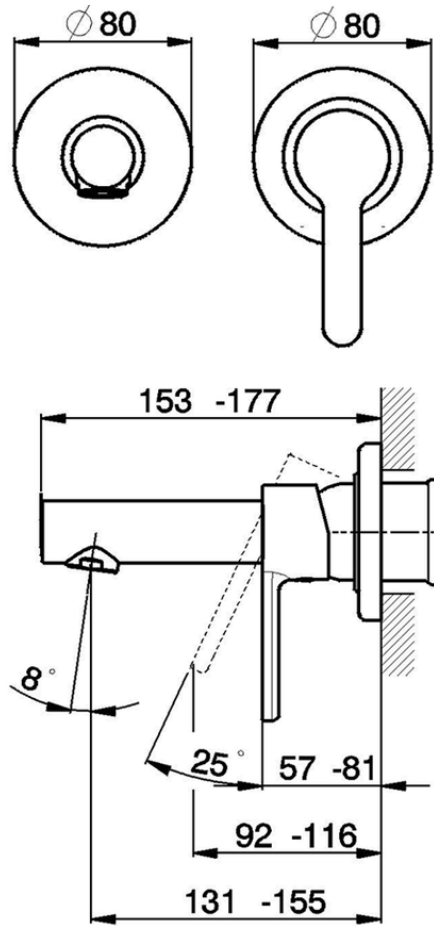

Parte esterna monocomando lavabo a parete H2_H2005510

H2005510

<https://huberitalia.com/parte-esterna-monocomando-lavabo-a-parete-h2-h2005510>

Piastra/Plate/Plaque/Platte/Placa

2-3mm: XX 56-76

10mm: XX 48-68