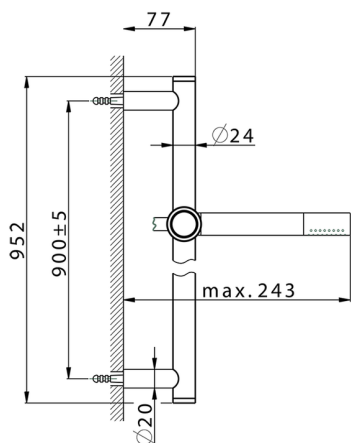

CARATTERISTICHE

2025-02-23