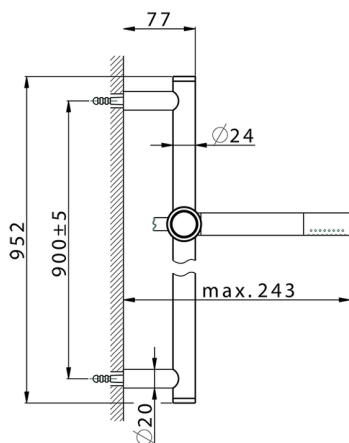

CARATTERISTICHE

2025-02-23