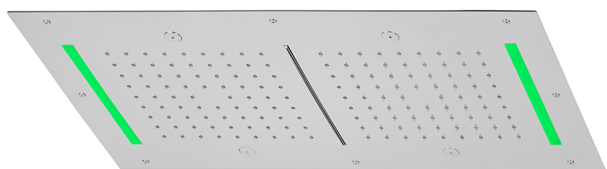

Soffione a soffitto con cromoterapia 700x400 mm ZEN_ZS1C0125

MODELLO **ZS1C0125**

Soffione a soffitto con cromoterapia 700x400 mm, funzioni 2 uscite pioggia, nebulizzazione, funzioni cascata, cromoterapia, con comando ad incasso incluso

FINITURE DISPONIBILI

-  **40** 40 Nero Opaco
-  **4Q** 4Q Bianco Opaco
-  **5G** 5G Oro Rosa
-  **D1** D1 Inox Spazzolato
-  **D2** D2 Inox Lucido

CARATTERISTICHE

2024-12-04