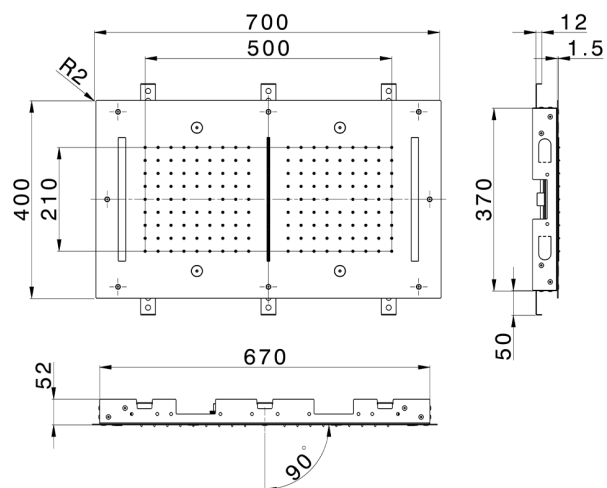

Soffione a soffitto con cromoterapia 700x400 mm ZEN_ZS1C0125

MODELLO **ZS1C0125**

Soffione a soffitto con cromoterapia 700x400 mm, funzioni 2 uscite pioggia, nebulizzazione, funzioni cascata, cromoterapia, con comando ad incasso incluso

FINITURE DISPONIBILI

-  **40** 40 Nero Opaco
-  **4Q** 4Q Bianco Opaco
-  **5G** 5G Oro Rosa
-  **D1** D1 Inox Spazzolato
-  **D2** D2 Inox Lucido

CARATTERISTICHE

2024-12-04