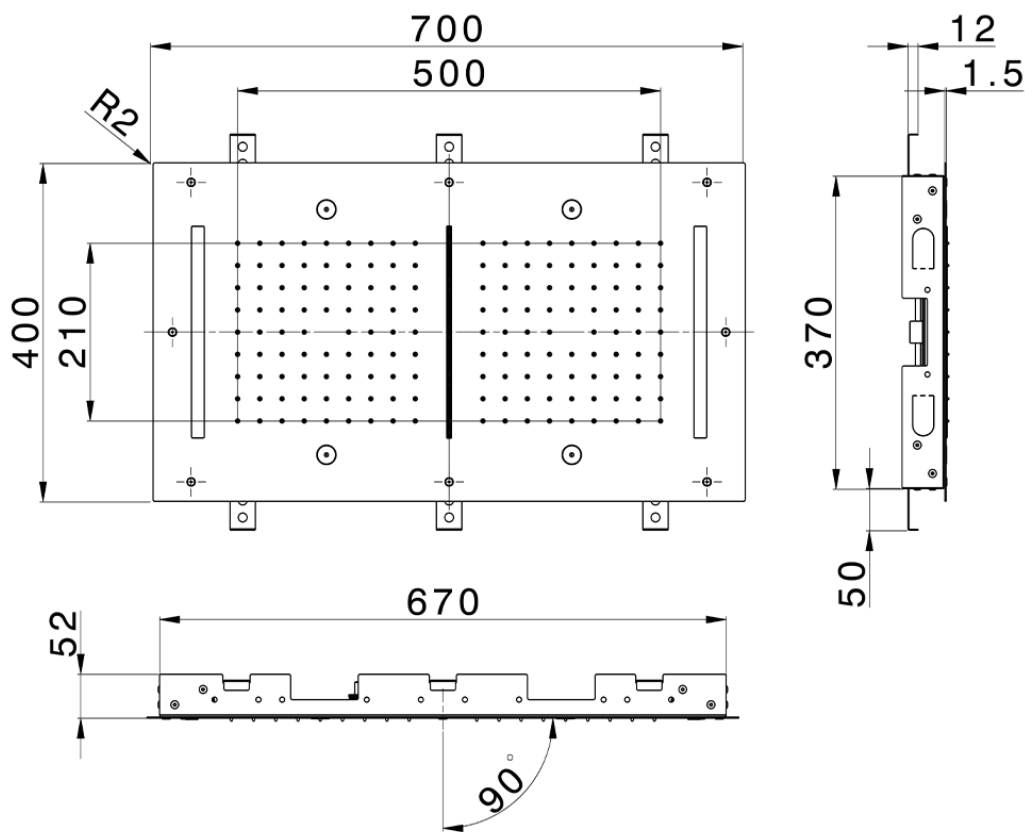

Soffione a soffitto con cromoterapia 700x400 mm ZEN\_ZS1C0125

ZS1C0125

<https://huberitalia.com/soffione-a-soffitto-con-cromoterapia-700x400-mm-zen-zs1c0125>

2024-12-04