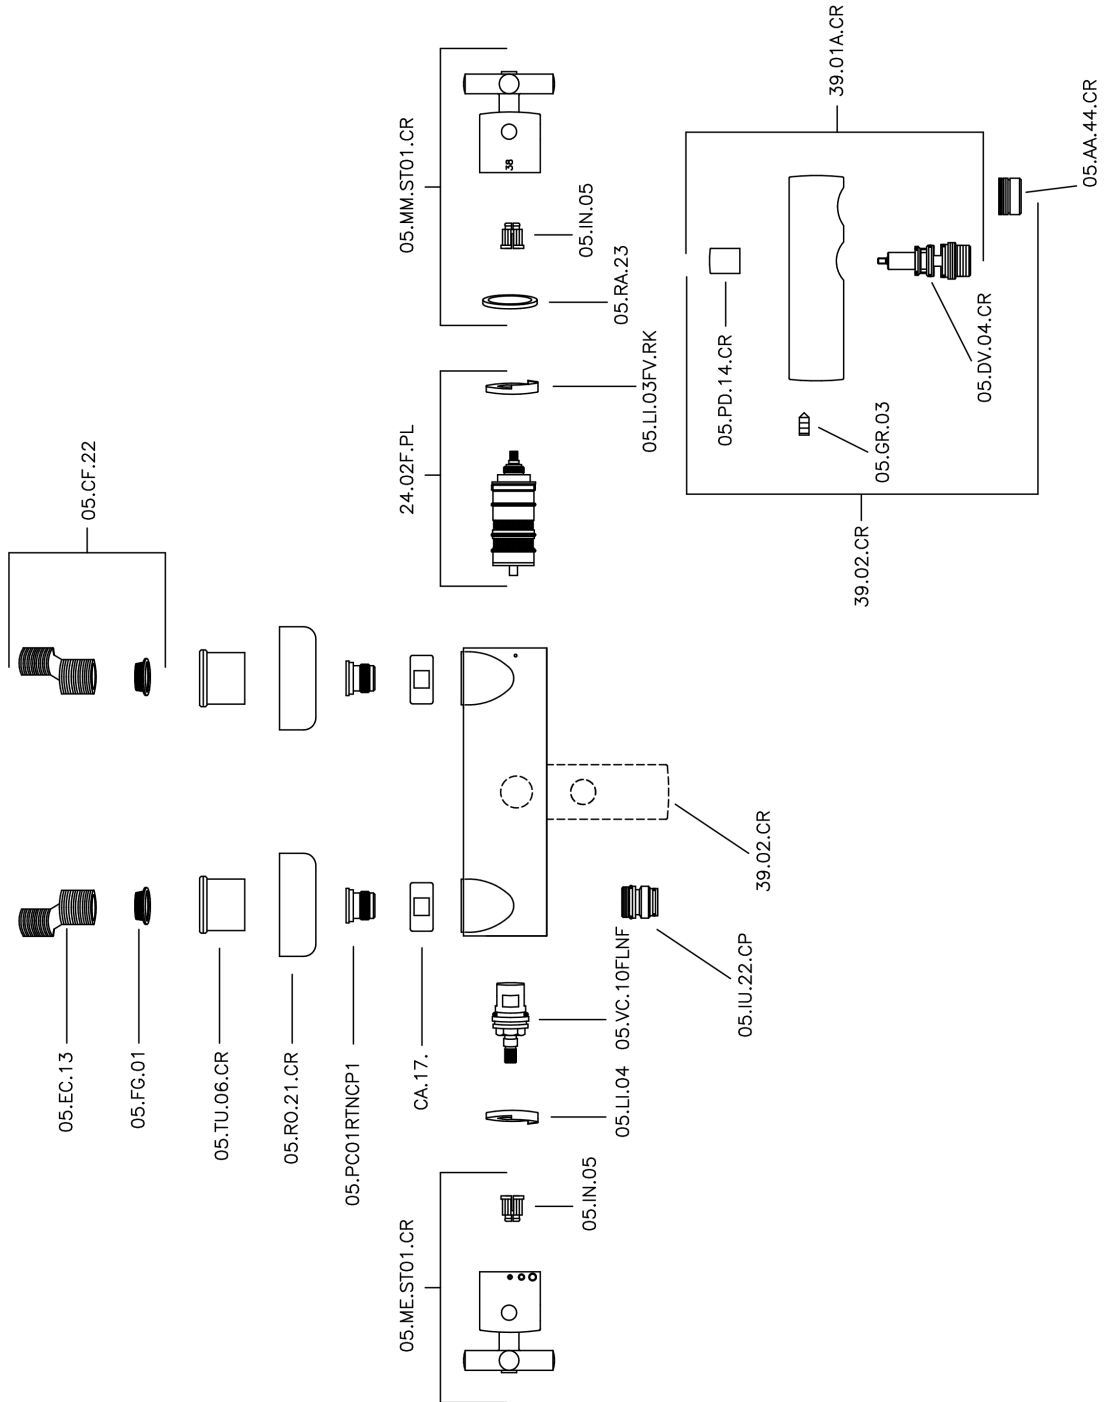

Miscelatore termostatico vasca SUITE_SUT27010

MODELLO **SUT27010**

Miscelatore termostatico vasca, senza completo doccia, attacco per flessibile 1/2" M

FINITURE DISPONIBILI

-  **21** 21 Cromo
-  **40** 40 Nero Opaco
-  **2F** 2F Nichel Spazzolato
-  **2W** 2W Oro Spazzolato

CARATTERISTICHE

Ricambio Cartuccia **24.04A.PP**

Cartuccia Termostatica Plus P 8X20

Termostatico

Il Termostatico Huber è il tuo personale gestore dell'acqua che ti aiuta a gestire e controllare acqua ed energia senza sprechi.

Miscelatore termostatico vasca SUITE_SUT27010

SUT27010

<https://huberitalia.com/miscelatore-termostatico-vasca-suite-sut27010>

2024-11-23