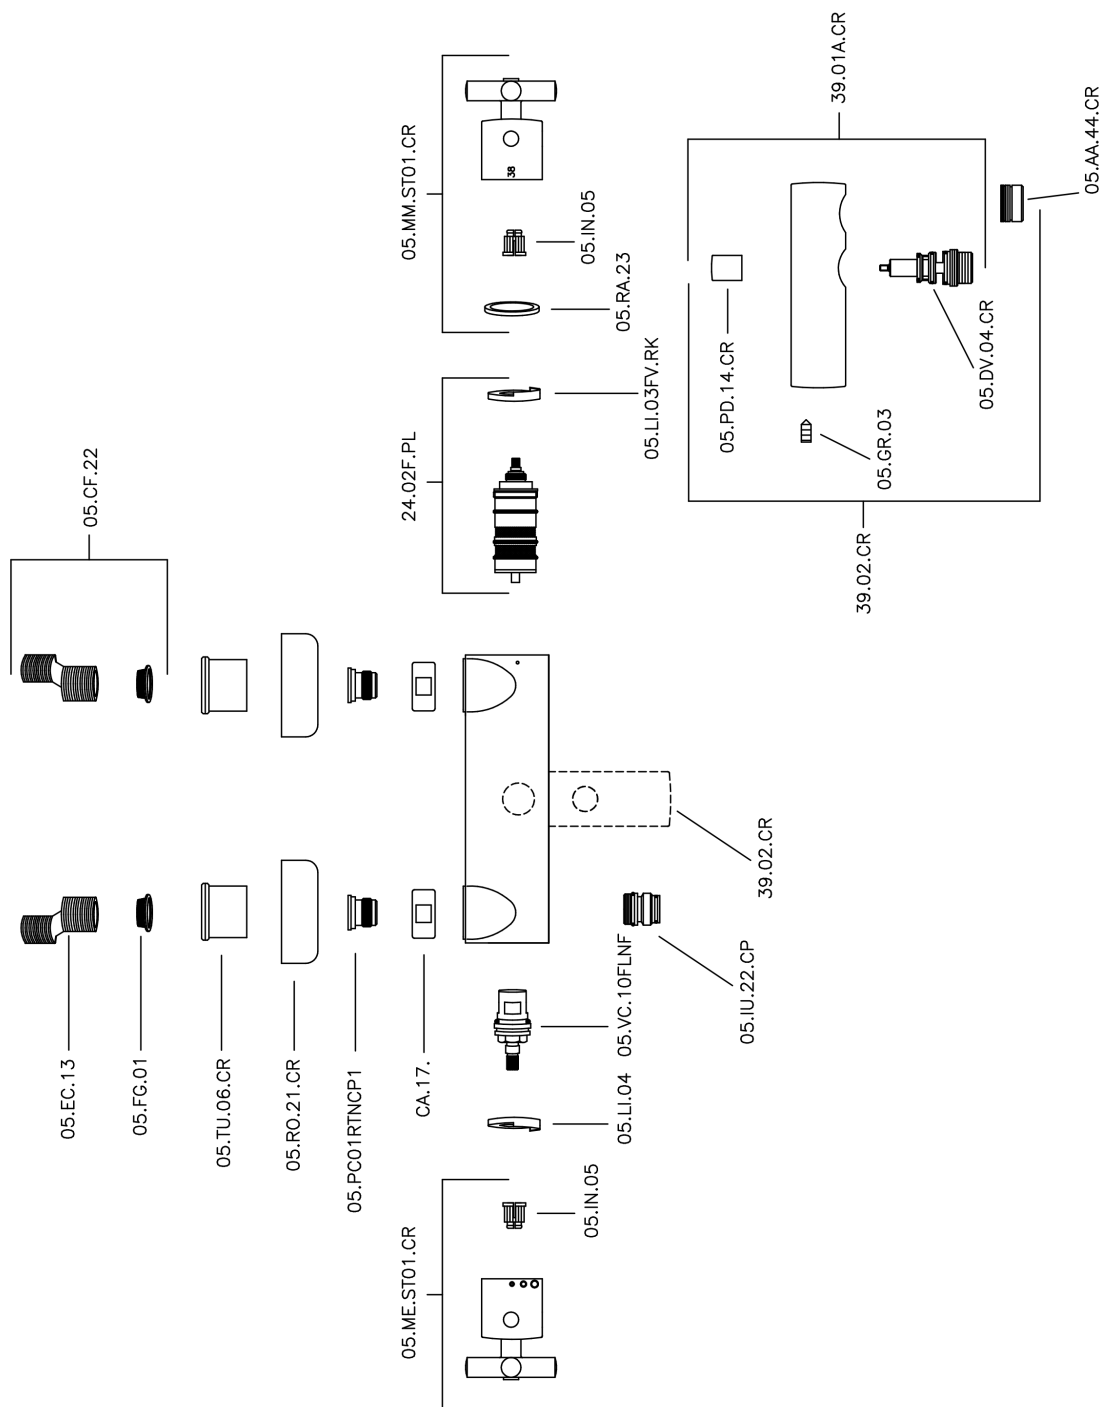

## Miscelatore termostatico vasca SUITE\_SUT27010

MODELLO **SUT27010**

Miscelatore termostatico vasca, senza completo doccia, attacco per flessibile 1/2" M

### CARATTERISTICHE

Ricambio Cartuccia **24.04A.PP**

**Cartuccia Termostatica Plus P 8X20**

### Termostatico

Il Termostatico Huber è il tuo personale gestore dell'acqua che ti aiuta a gestire e controllare acqua ed energia senza sprechi.

Miscelatore termostatico vasca SUITE\_SUT27010

SUT27010

<https://huberitalia.com/miscelatore-termostatico-vasca-suite-sut27010>