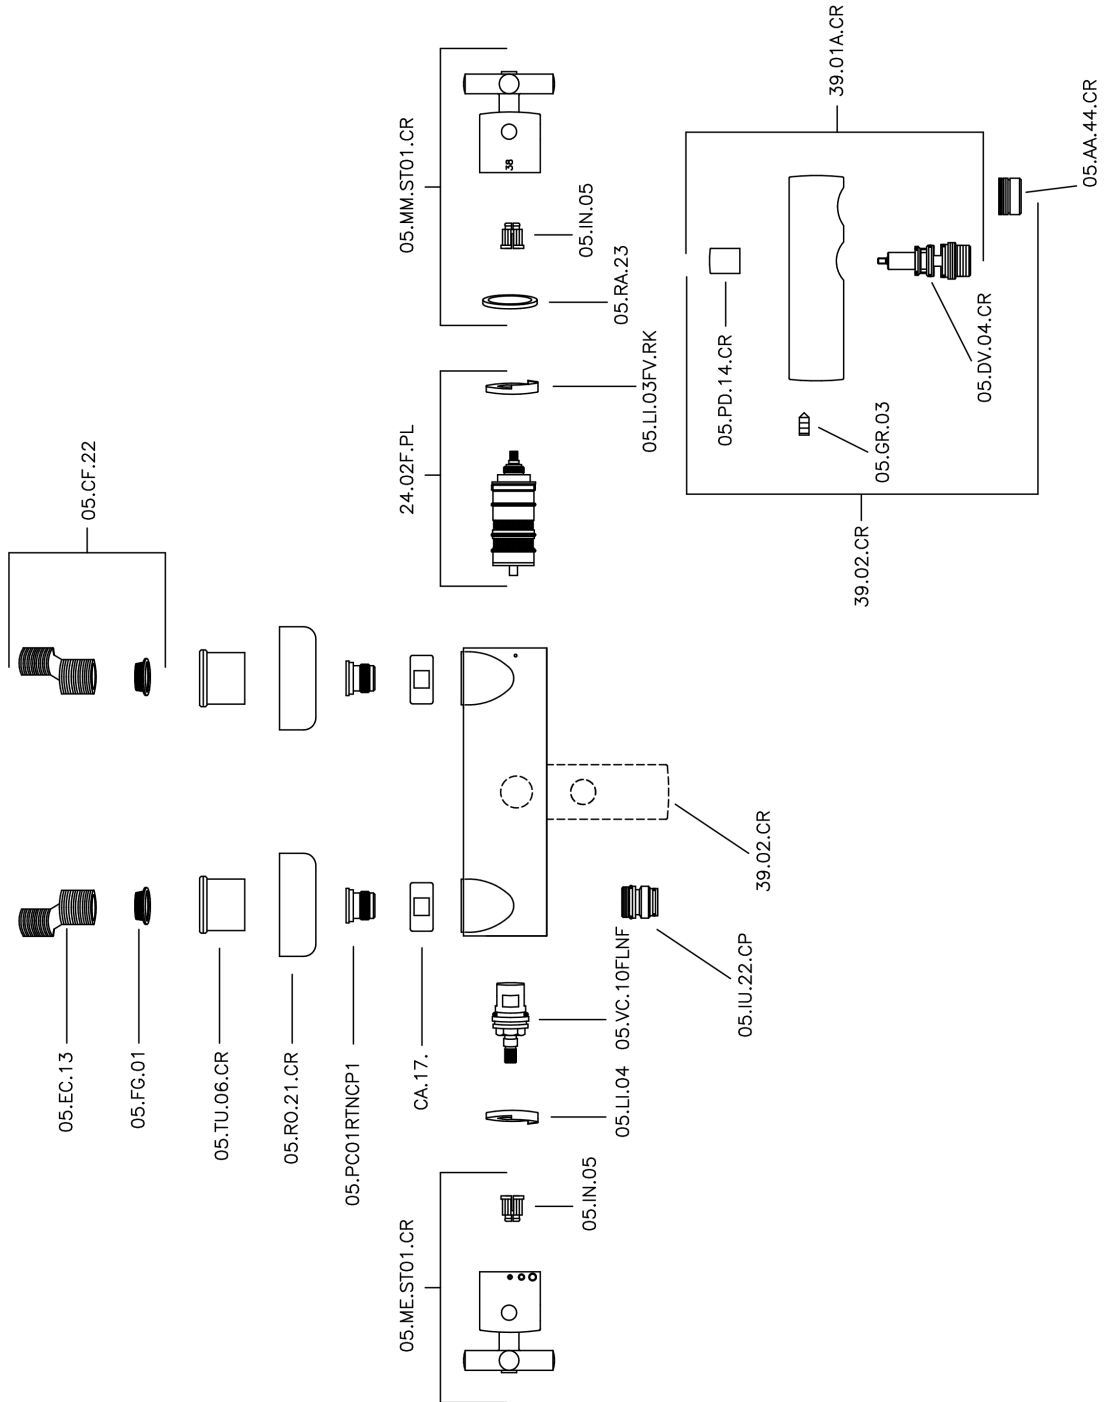

Miscelatore termostatico vasca SUITE_SUT27010

MODELLO **SUT27010**

Miscelatore termostatico vasca, senza completo doccia, attacco per flessibile 1/2" M

FINITURE DISPONIBILI

-  **21** 21 Cromo
-  **40** 40 Nero Opaco
-  **2F** 2F Nichel Spazzolato
-  **2W** 2W Oro Spazzolato

CARATTERISTICHE

Ricambio Cartuccia **24.04A.PP**

Cartuccia Termostatica Plus P 8X20

Termostatico

Il Termostatico Huber è il tuo personale gestore dell'acqua che ti aiuta a gestire e controllare acqua ed energia senza sprechi.

Miscelatore termostatico vasca SUITE_SUT27010

SUT27010

<https://huberitalia.com/miscelatore-termostatico-vasca-suite-sut27010>

2024-11-21