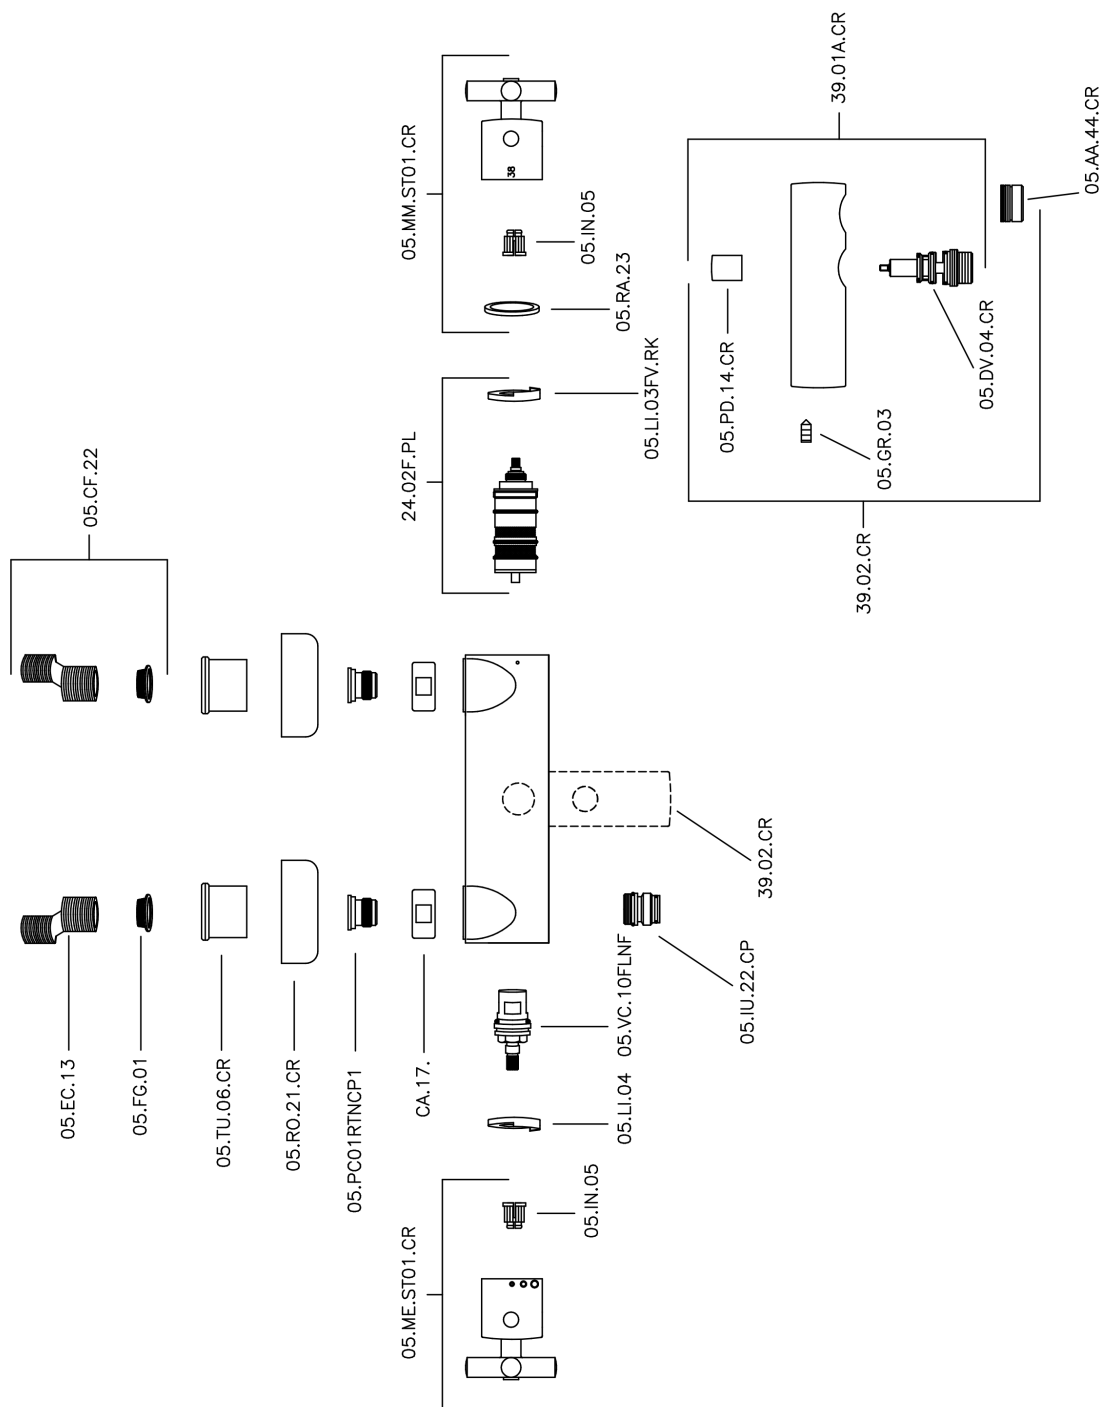

Miscelatore termostatico vasca SUITE_SUT27010

MODELLO **SUT27010**

Miscelatore termostatico vasca, senza completo doccia, attacco per flessibile 1/2" M

FINITURE DISPONIBILI

-  **21** 21 Cromo
-  **40** 40 Nero Opaco
-  **2F** 2F Nichel Spazzolato
-  **2W** 2W Oro Spazzolato

CARATTERISTICHE

Ricambio Cartuccia **24.04A.PP**

Cartuccia Termostatica Plus P 8X20

Termostatico

Il Termostatico Huber è il tuo personale gestore dell'acqua che ti aiuta a gestire e controllare acqua ed energia senza sprechi.

Miscelatore termostatico vasca SUITE_SUT27010

SUT27010

<https://huberitalia.com/miscelatore-termostatico-vasca-suite-sut27010>

2024-11-21