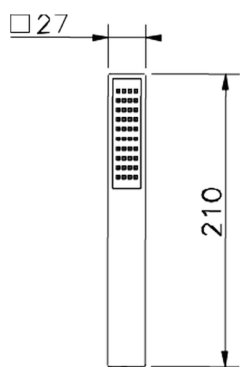

Doccetta Ego ABS SHOWER_SS014400

MODELLO **SS014400**

Doccetta, monogetto 27x27 mm in ABS

FINITURE DISPONIBILI

CARATTERISTICHE

2024-11-21