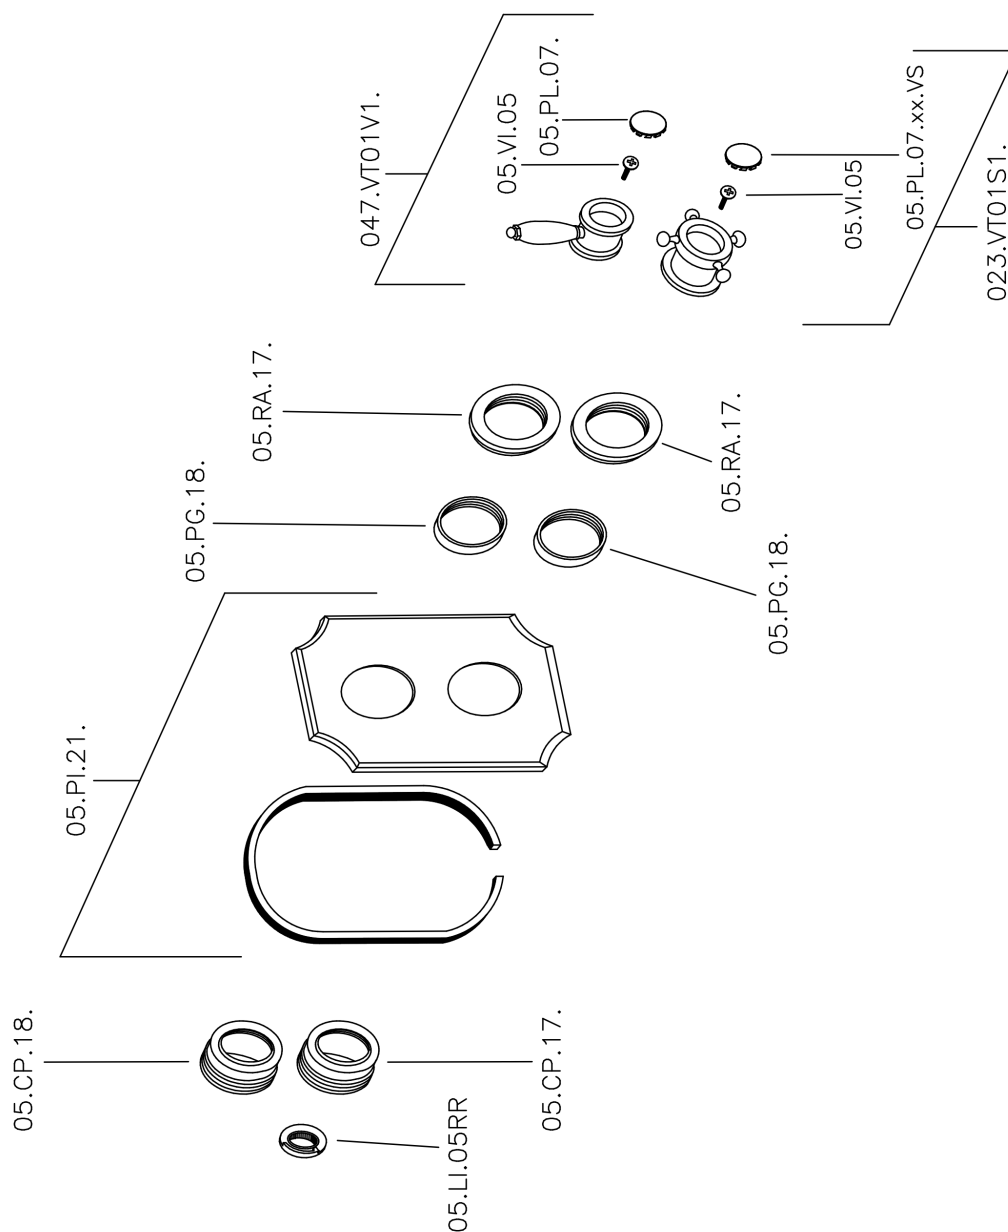

Parte esterna termostatico doccia incasso 1 uscita THERMO_VT007280

VT007280

<https://www.huberitalia.com/parte-esterna-termostatico-doccia-incasso-1-uscita-thermo-vt007280>

Parte incasso termostatico doccia 1 uscita INCASSO_ZB007341

ZB007341

<https://www.huberitalia.com/parte-incasso-termostatico-doccia-1-uscita-incasso-zb007341>

Parte incasso termostatico doccia 1 uscita INCASSO_ZB007281

ZB007281

<https://www.huberitalia.com/parte-incasso-termostatico-doccia-1-uscita-incasso-zb007281>