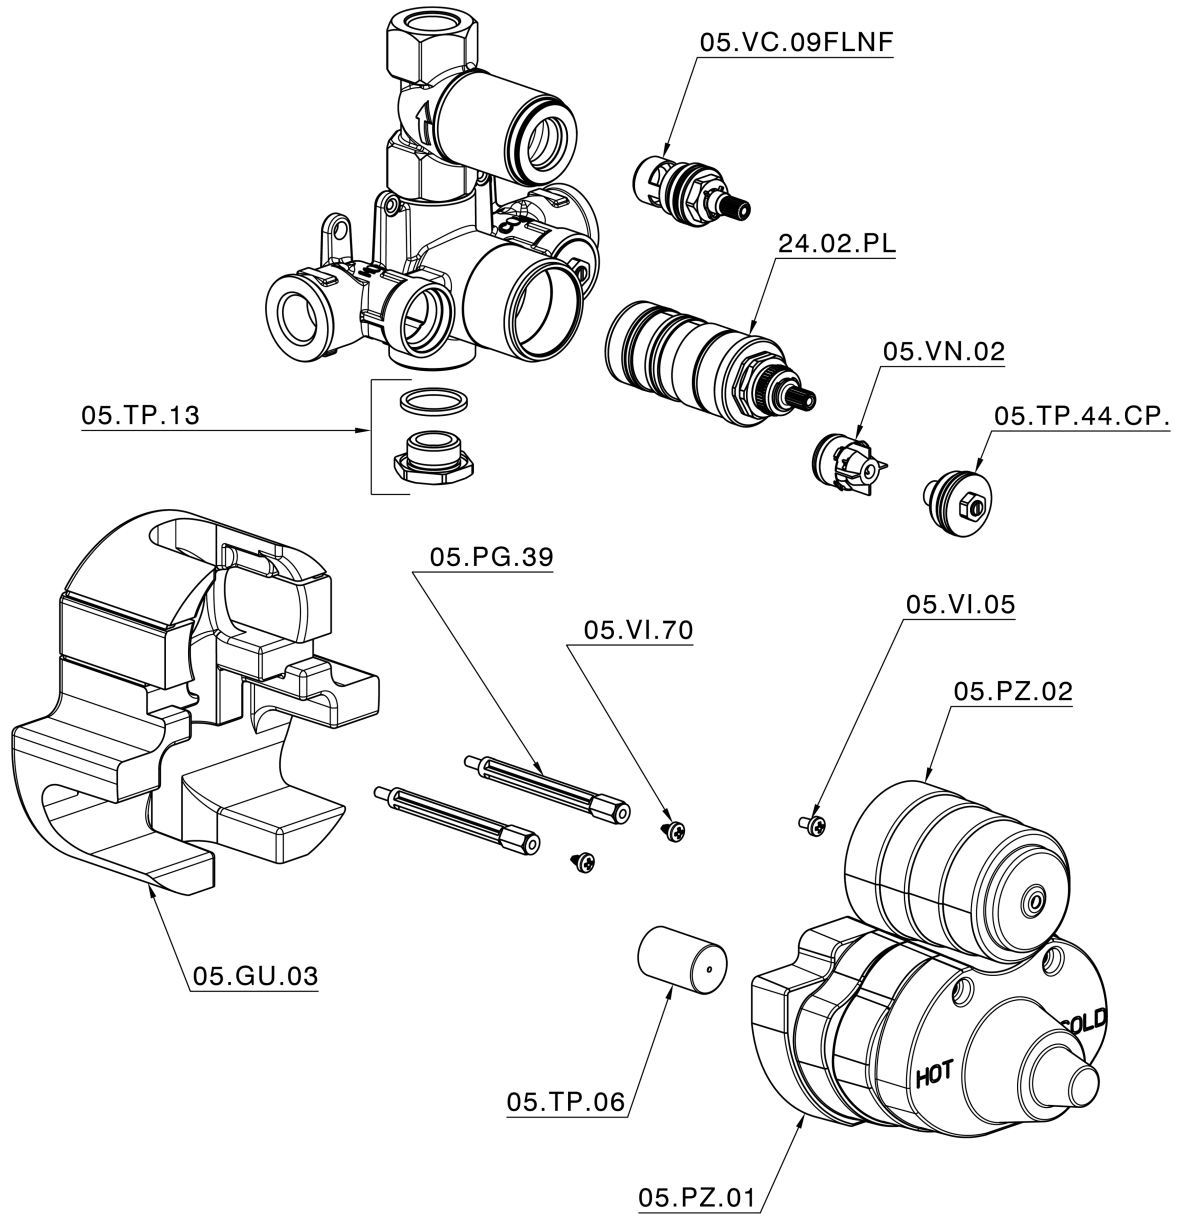

Parte esterna termostatico doccia incasso 1 uscita THERMO_VT007280

VT007280

<https://www.huberitalia.com/parte-esterna-termostatico-doccia-incasso-1-uscita-thermo-vt007280>

Parte incasso termostatico doccia 1 uscita INCASSO_ZB007341

ZB007341

<https://www.huberitalia.com/parte-incasso-termostatico-doccia-1-uscita-incasso-zb007341>

Parte incasso termostatico doccia 1 uscita INCASSO_ZB007281

ZB007281

<https://www.huberitalia.com/parte-incasso-termostatico-doccia-1-uscita-incasso-zb007281>