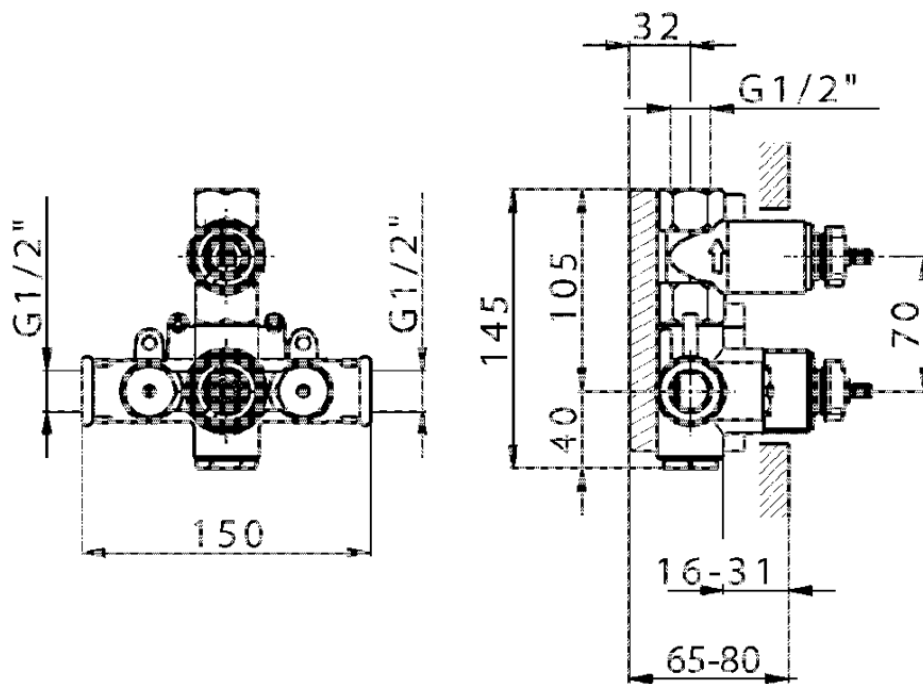

Parte esterna termostatico doccia incasso 1 uscita THERMO_VT007280

VT007280

<https://www.huberitalia.com/parte-esterna-termostatico-doccia-incasso-1-uscita-thermo-vt007280>

ZB007341

<https://www.huberitalia.com/parte-incasso-termostatico-doccia-1-uscita-incasso-zb007341>

ZB007281

<https://www.huberitalia.com/parte-incasso-termostatico-doccia-1-uscita-incasso-zb007281>

2025-01-05