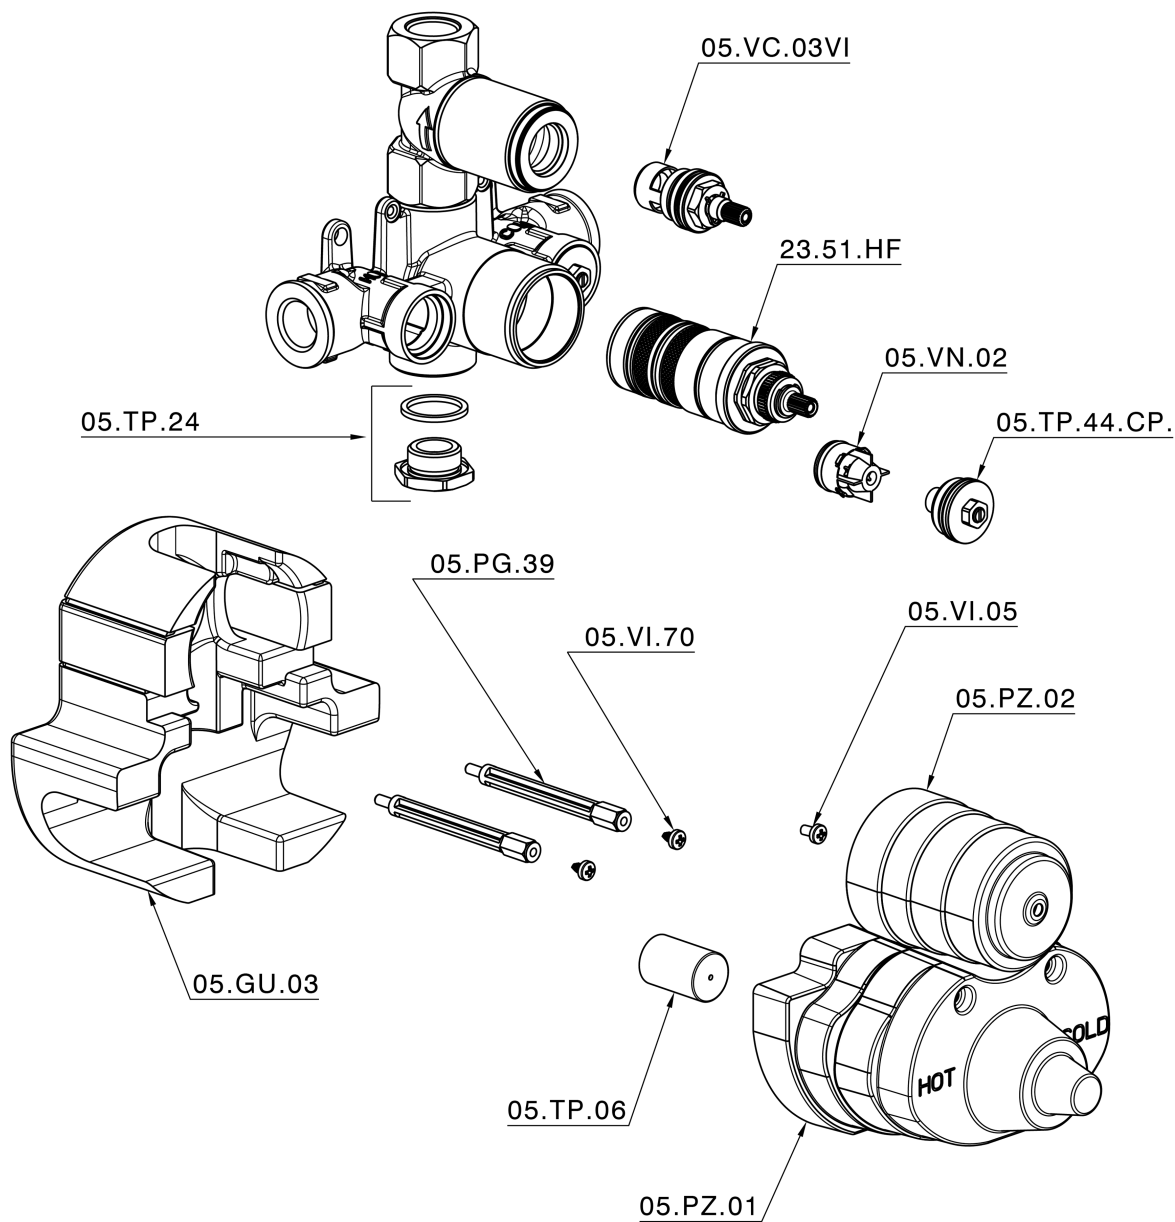

## Parte esterna termostatico doccia incasso 1 uscita THERMO\_VT007280

VT007280

<https://www.huberitalia.com/parte-esterna-termostatico-doccia-incasso-1-uscita-thermo-vt007280>

## Parte incasso termostatico doccia 1 uscita INCASSO\_ZB007341

ZB007341

<https://www.huberitalia.com/parte-incasso-termostatico-doccia-1-uscita-incasso-zb007341>

## Parte incasso termostatico doccia 1 uscita INCASSO\_ZB007281

ZB007281

<https://www.huberitalia.com/parte-incasso-termostatico-doccia-1-uscita-incasso-zb007281>

2025-01-02