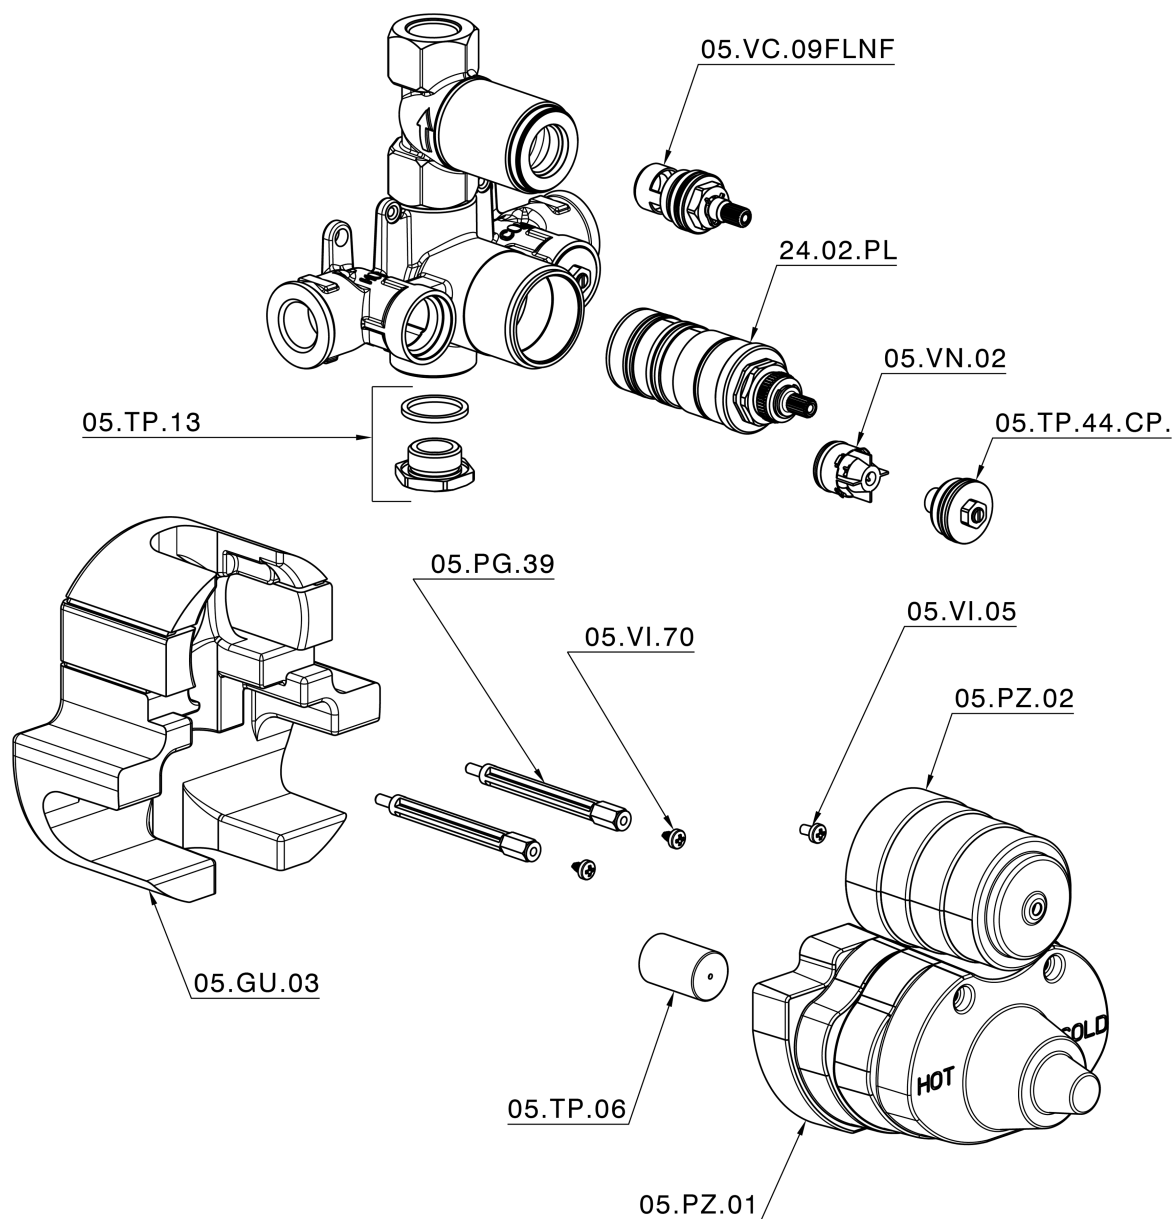

## Parte esterna termostatico doccia incasso 1 uscita THERMO\_VT007280

VT007280

<https://www.huberitalia.com/parte-esterna-termostatico-doccia-incasso-1-uscita-thermo-vt007280>

## Parte incasso termostatico doccia 1 uscita INCASSO\_ZB007341

ZB007341

<https://www.huberitalia.com/parte-incasso-termostatico-doccia-1-uscita-incasso-zb007341>

## Parte incasso termostatico doccia 1 uscita INCASSO\_ZB007281

ZB007281

<https://www.huberitalia.com/parte-incasso-termostatico-doccia-1-uscita-incasso-zb007281>

2025-01-02