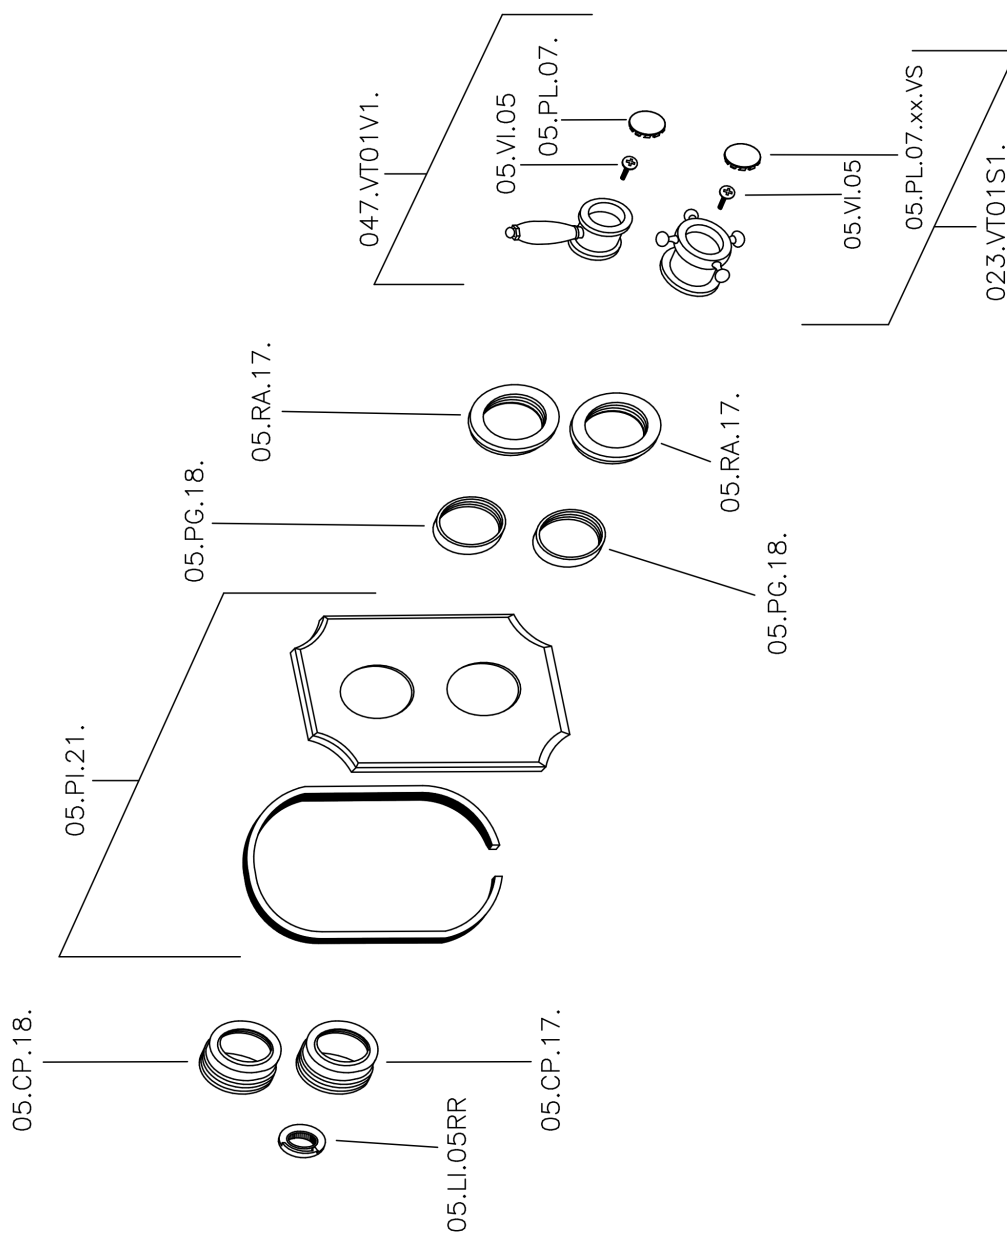

## Parte esterna termostatico doccia incasso 1 uscita THERMO\_VT007280

VT007280

<https://www.huberitalia.com/parte-esterna-termostatico-doccia-incasso-1-uscita-thermo-vt007280>

## Parte incasso termostatico doccia 1 uscita INCASSO\_ZB007341

ZB007341

<https://www.huberitalia.com/parte-incasso-termostatico-doccia-1-uscita-incasso-zb007341>

## Parte incasso termostatico doccia 1 uscita INCASSO\_ZB007281

ZB007281

<https://www.huberitalia.com/parte-incasso-termostatico-doccia-1-uscita-incasso-zb007281>

2025-01-02