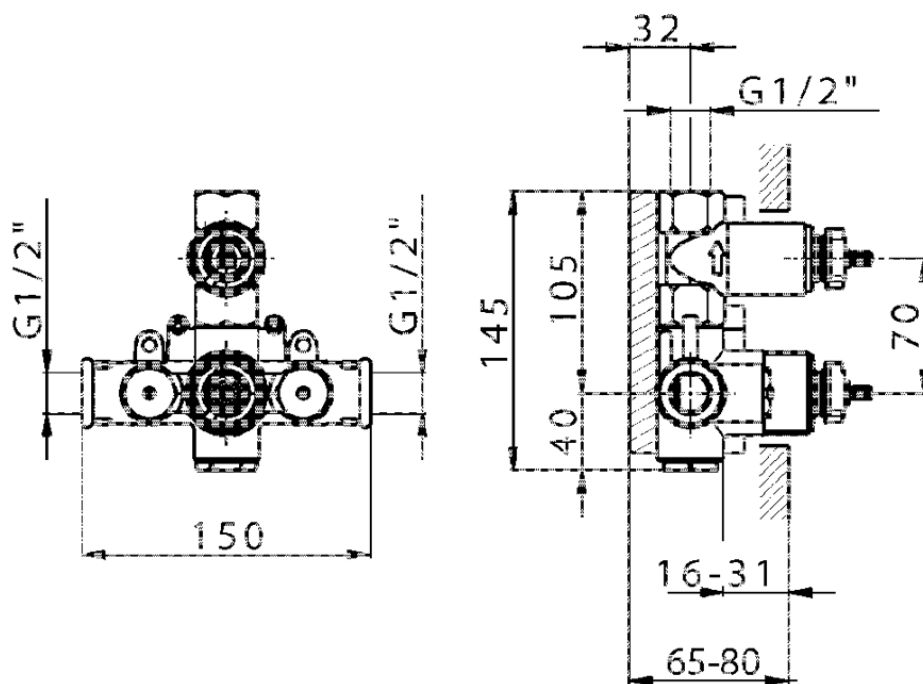

## Parte esterna termostatico doccia incasso 1 uscita THERMO\_VT007280

VT007280

<https://www.huberitalia.com/parte-esterna-termostatico-doccia-incasso-1-uscita-thermo-vt007280>

ZB007341

<https://www.huberitalia.com/parte-incasso-termostatico-doccia-1-uscita-incasso-zb007341>

ZB007281

<https://www.huberitalia.com/parte-incasso-termostatico-doccia-1-uscita-incasso-zb007281>

2025-01-02