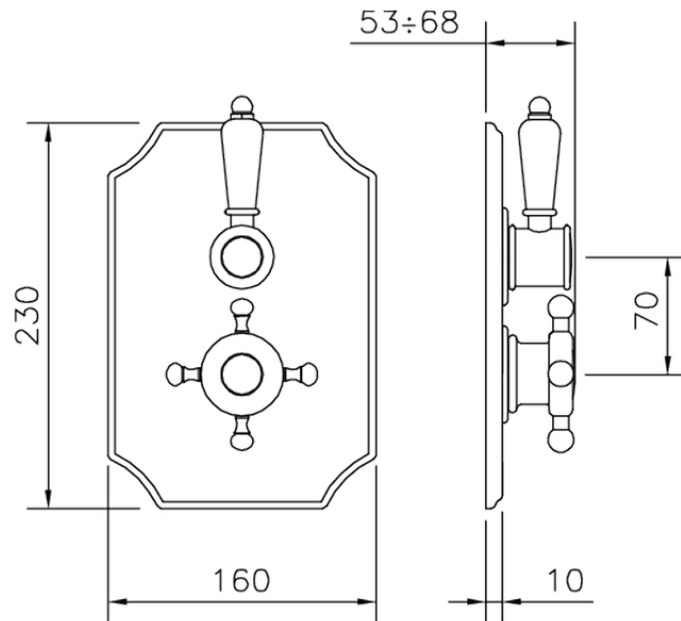

## Parte esterna termostatico doccia incasso 1 uscita THERMO\_VT007280

VT007280

<https://www.huberitalia.com/parte-esterna-termostatico-doccia-incasso-1-uscita-thermo-vt007280>

ZB007341

<https://www.huberitalia.com/parte-incasso-termostatico-doccia-1-uscita-incasso-zb007341>

ZB007281

<https://www.huberitalia.com/parte-incasso-termostatico-doccia-1-uscita-incasso-zb007281>

2025-01-02