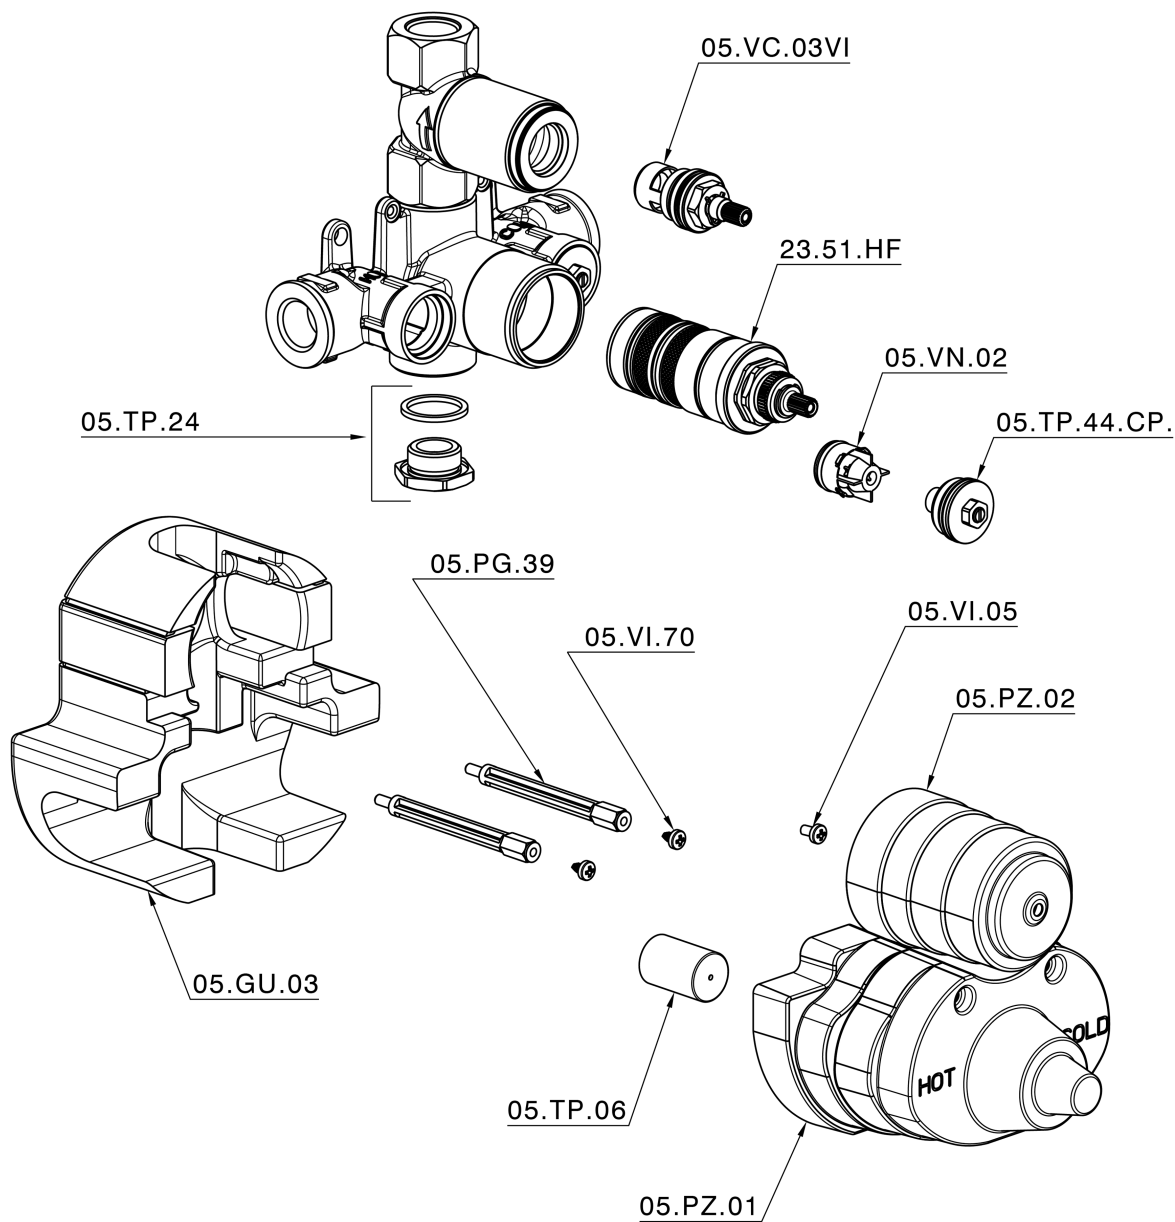

Parte esterna termostatico doccia incasso 1 uscita THERMO_VT007280

VT007280

<https://www.huberitalia.com/parte-esterna-termostatico-doccia-incasso-1-uscita-thermo-vt007280>

Parte incasso termostatico doccia 1 uscita INCASSO_ZB007341

ZB007341

<https://www.huberitalia.com/parte-incasso-termostatico-doccia-1-uscita-incasso-zb007341>

Parte incasso termostatico doccia 1 uscita INCASSO_ZB007281

ZB007281

<https://www.huberitalia.com/parte-incasso-termostatico-doccia-1-uscita-incasso-zb007281>