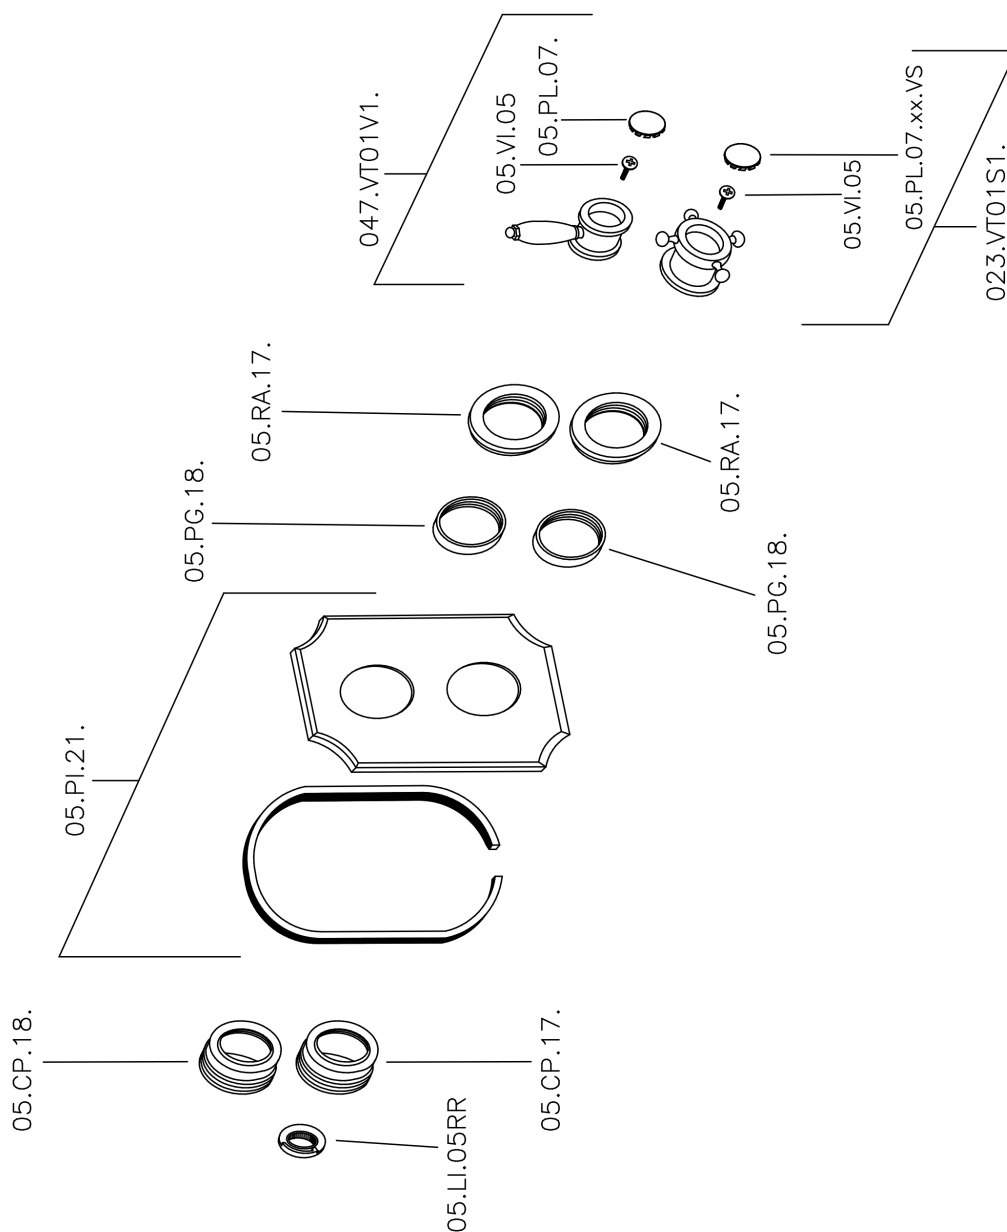

Parte esterna termostatico doccia incasso 1 uscita THERMO_VT007280

VT007280

<https://www.huberitalia.com/parte-esterna-termostatico-doccia-incasso-1-uscita-thermo-vt007280>

Parte incasso termostatico doccia 1 uscita INCASSO_ZB007341

ZB007341

<https://www.huberitalia.com/parte-incasso-termostatico-doccia-1-uscita-incasso-zb007341>

Parte incasso termostatico doccia 1 uscita INCASSO_ZB007281

ZB007281

<https://www.huberitalia.com/parte-incasso-termostatico-doccia-1-uscita-incasso-zb007281>