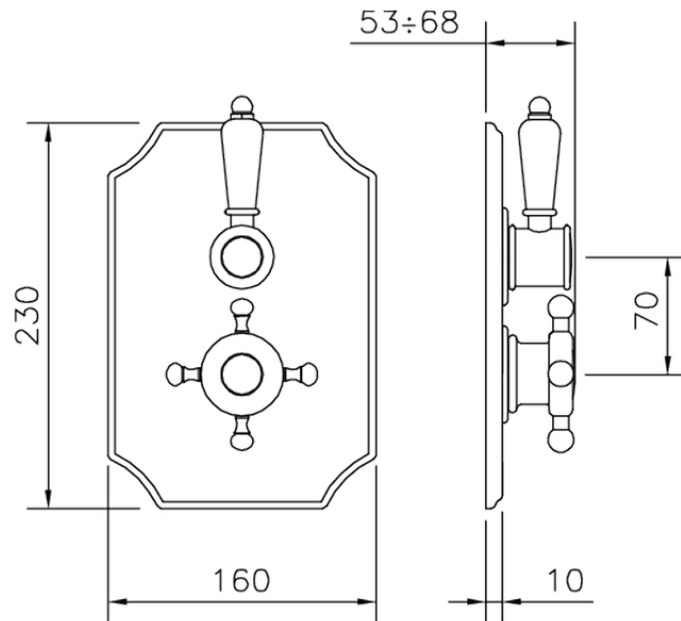

## Parte esterna termostatico doccia incasso 1 uscita THERMO\_VT007280

VT007280

<https://www.huberitalia.com/parte-esterna-termostatico-doccia-incasso-1-uscita-thermo-vt007280>

ZB007341

<https://www.huberitalia.com/parte-incasso-termostatico-doccia-1-uscita-incasso-zb007341>

ZB007281

<https://www.huberitalia.com/parte-incasso-termostatico-doccia-1-uscita-incasso-zb007281>

2025-01-05