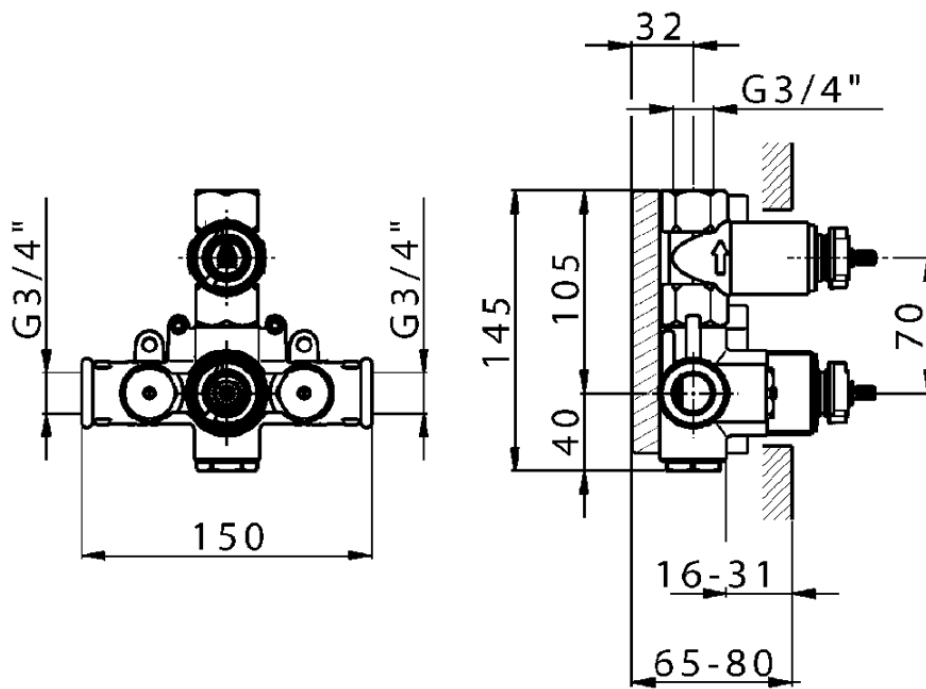

## Parte esterna termostatico doccia incasso 1 uscita THERMO\_VT007280

VT007280

<https://www.huberitalia.com/parte-esterna-termostatico-doccia-incasso-1-uscita-thermo-vt007280>

ZB007341

<https://www.huberitalia.com/parte-incasso-termostatico-doccia-1-uscita-incasso-zb007341>

ZB007281

<https://www.huberitalia.com/parte-incasso-termostatico-doccia-1-uscita-incasso-zb007281>

2025-01-05