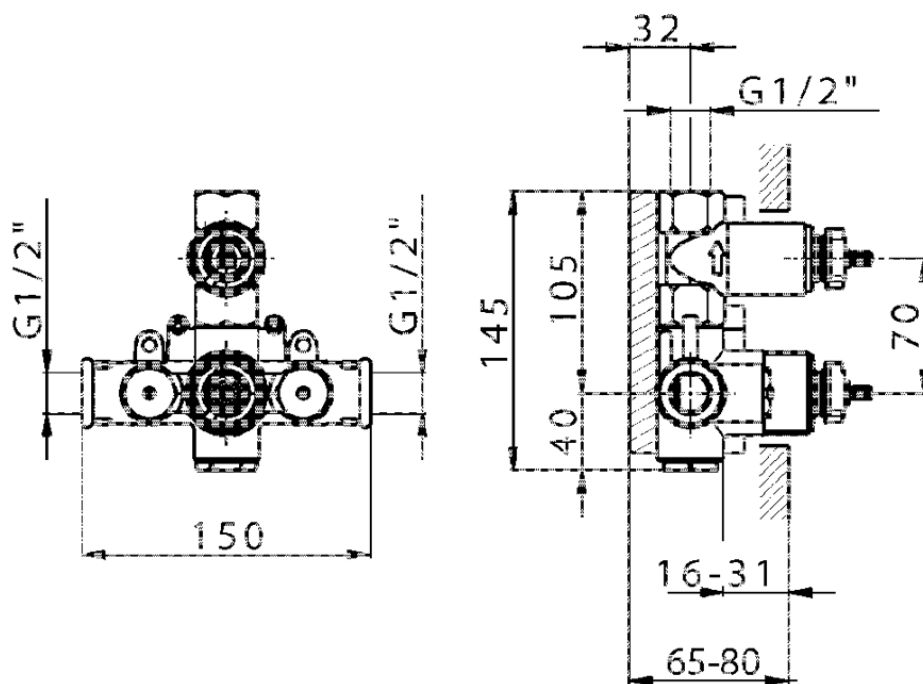

## Parte esterna termostatico doccia incasso 1 uscita THERMO\_VT007280

VT007280

<https://www.huberitalia.com/parte-esterna-termostatico-doccia-incasso-1-uscita-thermo-vt007280>

ZB007341

<https://www.huberitalia.com/parte-incasso-termostatico-doccia-1-uscita-incasso-zb007341>

ZB007281

<https://www.huberitalia.com/parte-incasso-termostatico-doccia-1-uscita-incasso-zb007281>

2025-01-05