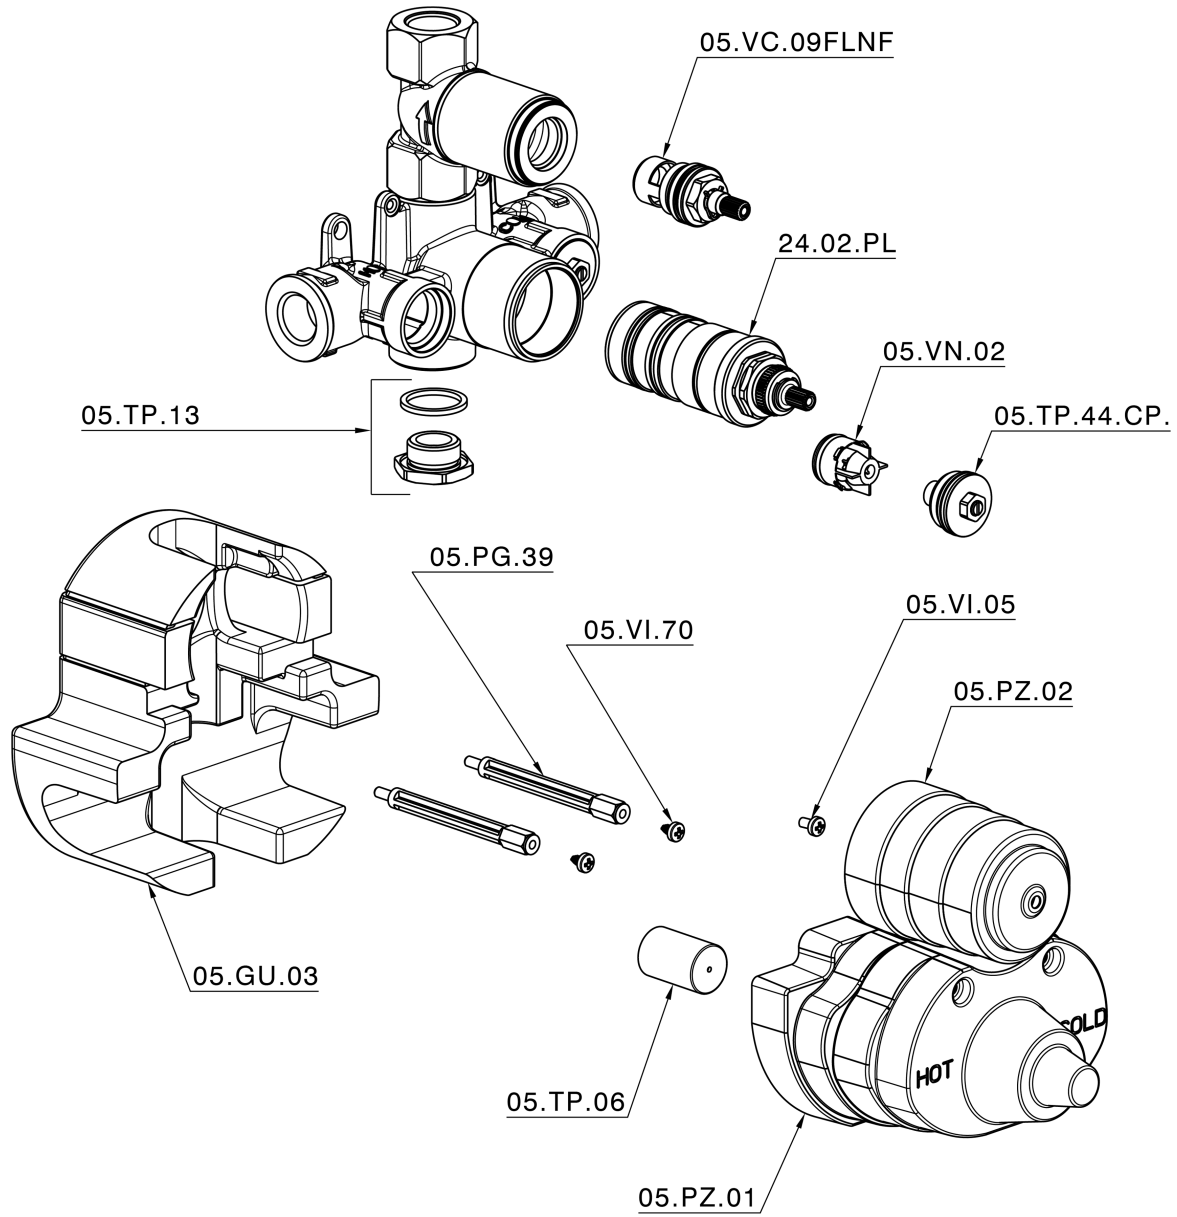

## Parte esterna termostatico doccia incasso 1 uscita THERMO\_VT007280

VT007280

<https://www.huberitalia.com/parte-esterna-termostatico-doccia-incasso-1-uscita-thermo-vt007280>

## Parte incasso termostatico doccia 1 uscita INCASSO\_ZB007341

ZB007341

<https://www.huberitalia.com/parte-incasso-termostatico-doccia-1-uscita-incasso-zb007341>

## Parte incasso termostatico doccia 1 uscita INCASSO\_ZB007281

ZB007281

<https://www.huberitalia.com/parte-incasso-termostatico-doccia-1-uscita-incasso-zb007281>

2025-01-05