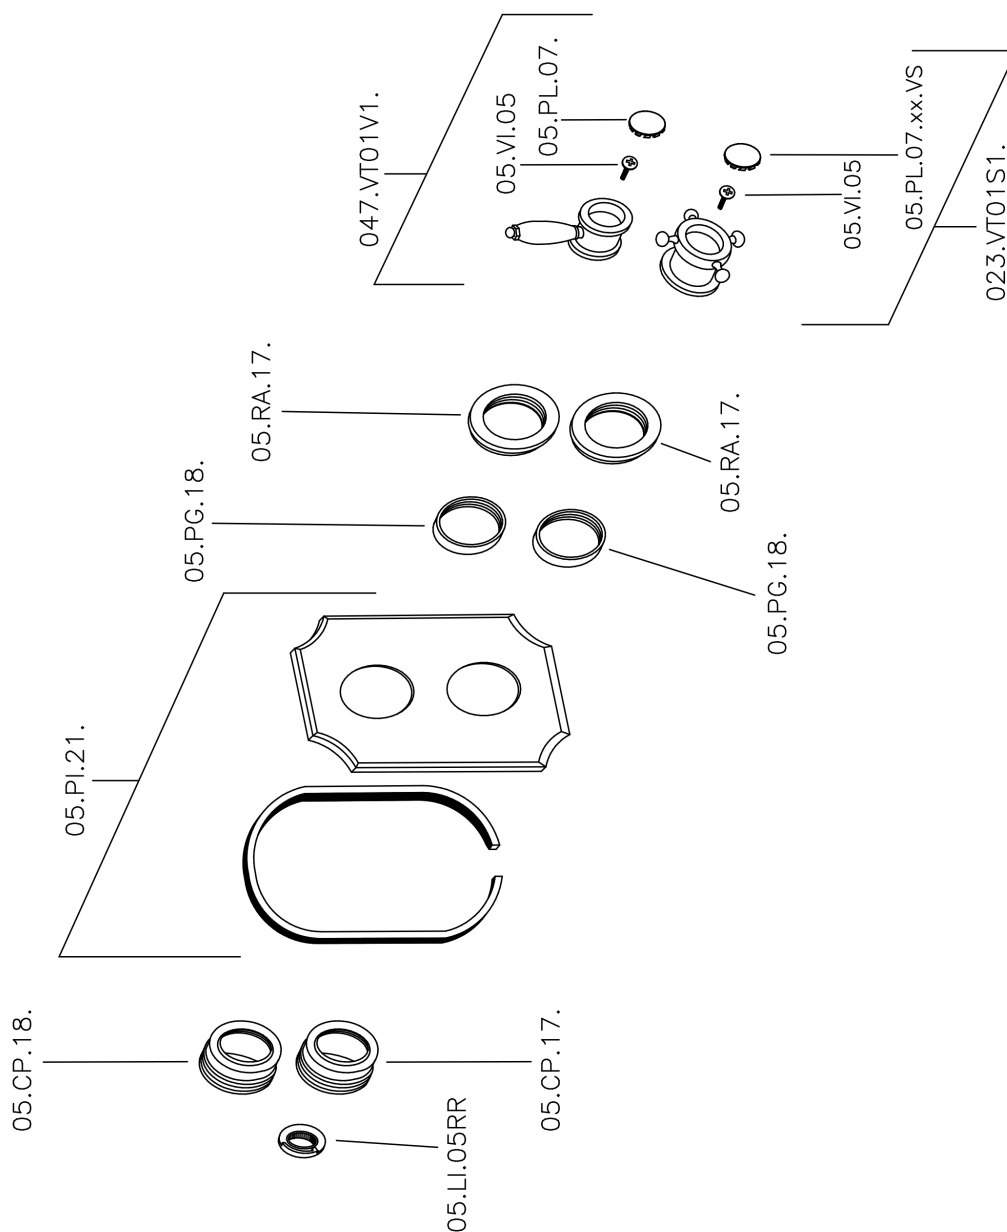

## Parte esterna termostatico doccia incasso 1 uscita THERMO\_VT007280

VT007280

<https://www.huberitalia.com/parte-esterna-termostatico-doccia-incasso-1-uscita-thermo-vt007280>

## Parte incasso termostatico doccia 1 uscita INCASSO\_ZB007341

ZB007341

<https://www.huberitalia.com/parte-incasso-termostatico-doccia-1-uscita-incasso-zb007341>

## Parte incasso termostatico doccia 1 uscita INCASSO\_ZB007281

ZB007281

<https://www.huberitalia.com/parte-incasso-termostatico-doccia-1-uscita-incasso-zb007281>

2025-01-05