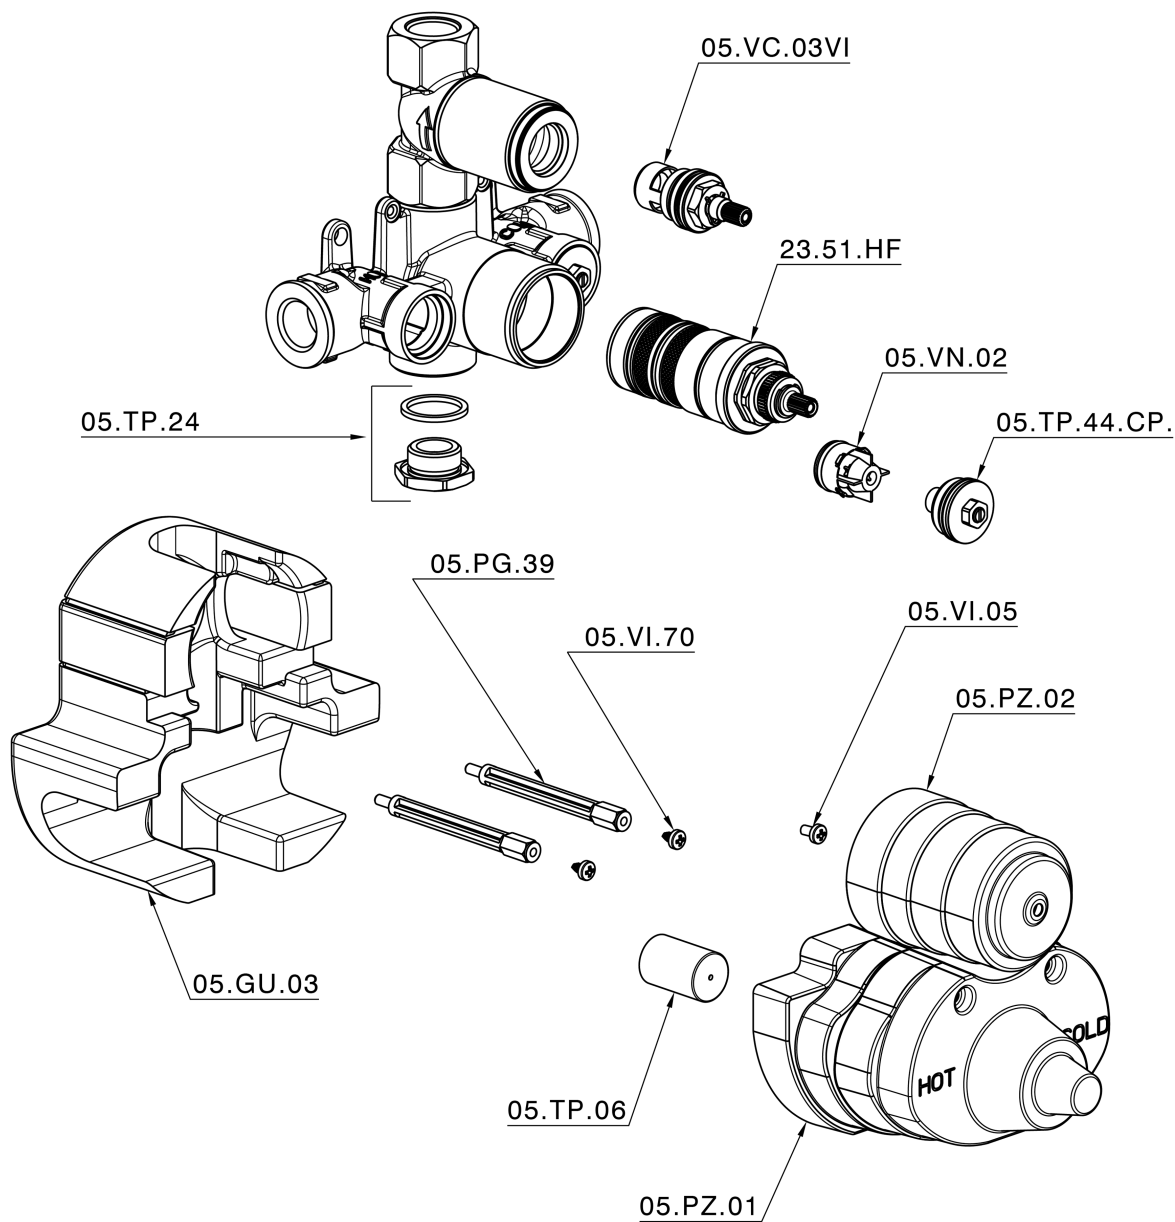

## Parte esterna termostatico doccia incasso 1 uscita THERMO\_VT007280

VT007280

<https://www.huberitalia.com/parte-esterna-termostatico-doccia-incasso-1-uscita-thermo-vt007280>

## Parte incasso termostatico doccia 1 uscita INCASSO\_ZB007341

ZB007341

<https://www.huberitalia.com/parte-incasso-termostatico-doccia-1-uscita-incasso-zb007341>

## Parte incasso termostatico doccia 1 uscita INCASSO\_ZB007281

ZB007281

<https://www.huberitalia.com/parte-incasso-termostatico-doccia-1-uscita-incasso-zb007281>

2025-01-05