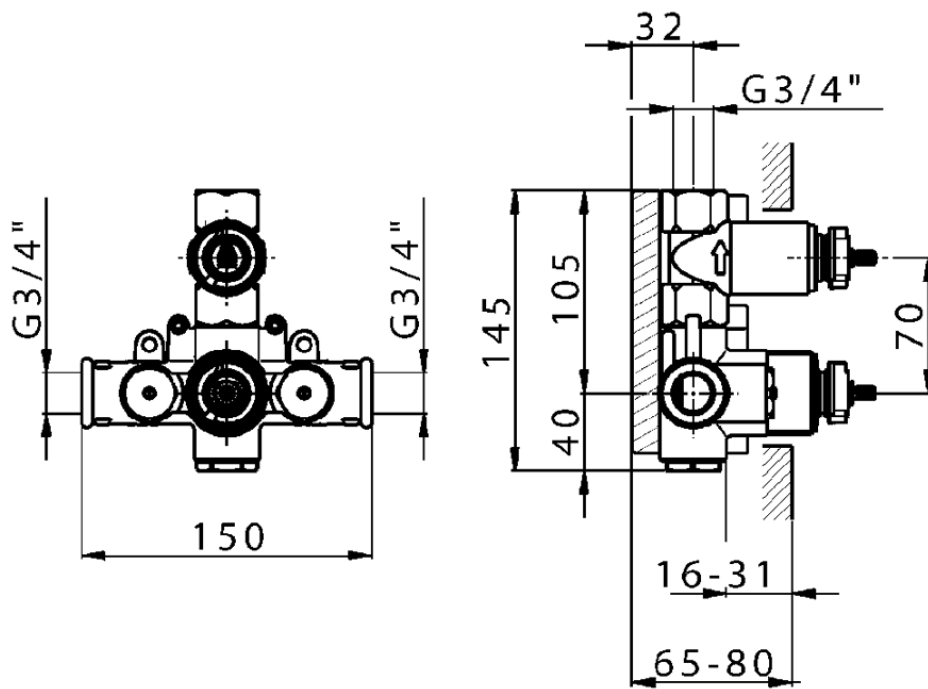

Parte esterna termostatico doccia incasso 1 uscita THERMO_VT007280

VT007280

<https://www.huberitalia.com/parte-esterna-termostatico-doccia-incasso-1-uscita-thermo-vt007280>

ZB007341

<https://www.huberitalia.com/parte-incasso-termostatico-doccia-1-uscita-incasso-zb007341>

ZB007281

<https://www.huberitalia.com/parte-incasso-termostatico-doccia-1-uscita-incasso-zb007281>

2025-01-05