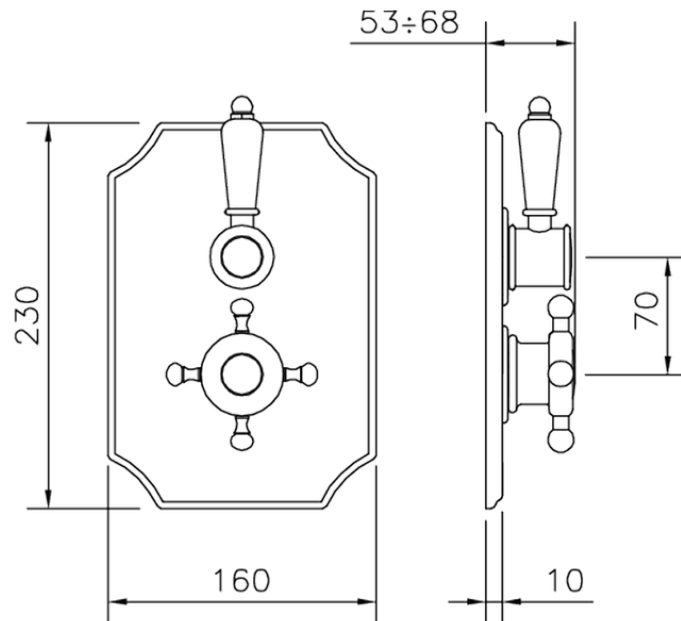

Parte esterna termostatico doccia incasso 1 uscita THERMO_VT007280

VT007280

<https://www.huberitalia.com/parte-esterna-termostatico-doccia-incasso-1-uscita-thermo-vt007280>

ZB007341

<https://www.huberitalia.com/parte-incasso-termostatico-doccia-1-uscita-incasso-zb007341>

ZB007281

<https://www.huberitalia.com/parte-incasso-termostatico-doccia-1-uscita-incasso-zb007281>

2025-01-05