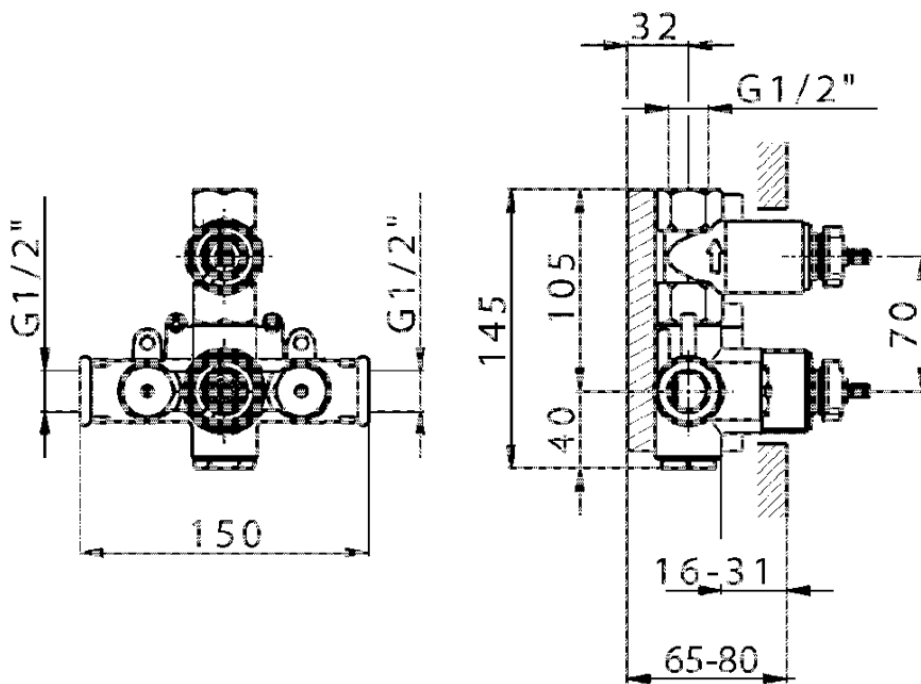

Parte esterna termostatico doccia incasso 1 uscita THERMO_VT007280

VT007280

<https://www.huberitalia.com/parte-esterna-termostatico-doccia-incasso-1-uscita-thermo-vt007280>

ZB007341

<https://www.huberitalia.com/parte-incasso-termostatico-doccia-1-uscita-incasso-zb007341>

ZB007281

<https://www.huberitalia.com/parte-incasso-termostatico-doccia-1-uscita-incasso-zb007281>

2025-01-05