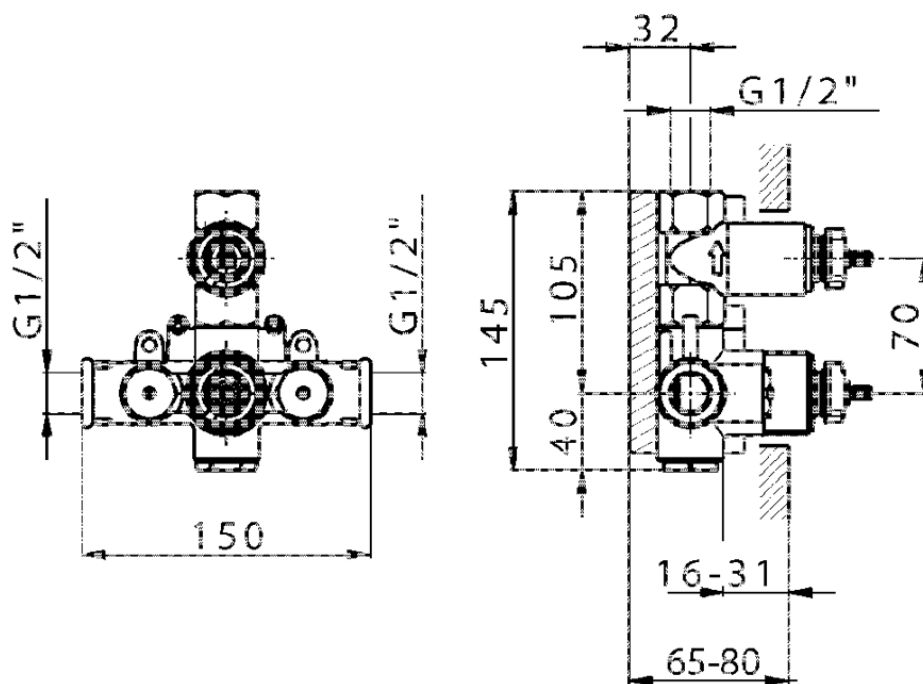

Parte esterna termostatico doccia incasso 1 uscita THERMO_VT007280

VT007280

<https://www.huberitalia.com/parte-esterna-termostatico-doccia-incasso-1-uscita-thermo-vt007280>

ZB007341

<https://www.huberitalia.com/parte-incasso-termostatico-doccia-1-uscita-incasso-zb007341>

ZB007281

<https://www.huberitalia.com/parte-incasso-termostatico-doccia-1-uscita-incasso-zb007281>

2025-01-05