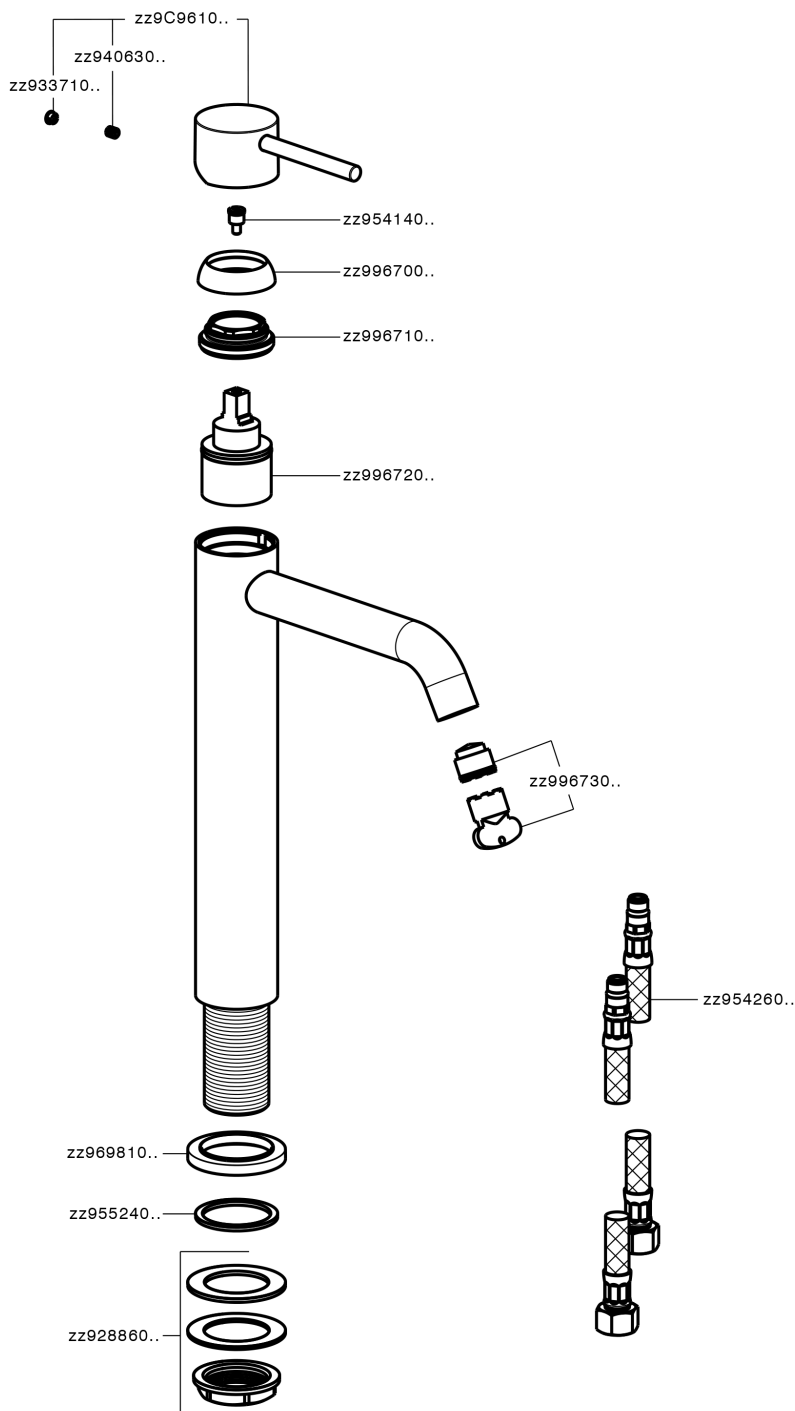

Miscelatore monocomando lavabo alto NUOVA KIRUNA_K2003540

MODELLO **K2003540**

Miscelatore monocomando lavabo alto, senza scarico, flex inox G.3/8"

FINITURE DISPONIBILI

-  **21** 21 Cromo
-  **26** 26 Vecchio Rame
-  **2F** 2F Nichel Spazzolato
-  **2W** 2W Oro Spazzolato
-  **40** 40 Nero Opaco
-  **4Q** 4Q Bianco Opaco

CARATTERISTICHE

Ricambio Cartuccia **ZZ99672000**

Cartuccia Monocomando 35 mm

EcoStop

Con il Dispositivo EcoStop l'apertura dell'acqua avviene con un punto duro al 50% circa della portata. Un fermo a metà apertura, da vincere con una leggera forza solo e soltanto quando ci sia una reale necessità di richiesta d'acqua alla massima portata. Ciò permette di consumare fino al 50% in meno di acqua.

Miscelatore monocomando lavabo alto NUOVA KIRUNA_K2003540

K2003540

<https://www.huberitalia.com/miscelatore-monocomando-lavabo-alto-nuova-kiruna-k2003540>

2025-01-21