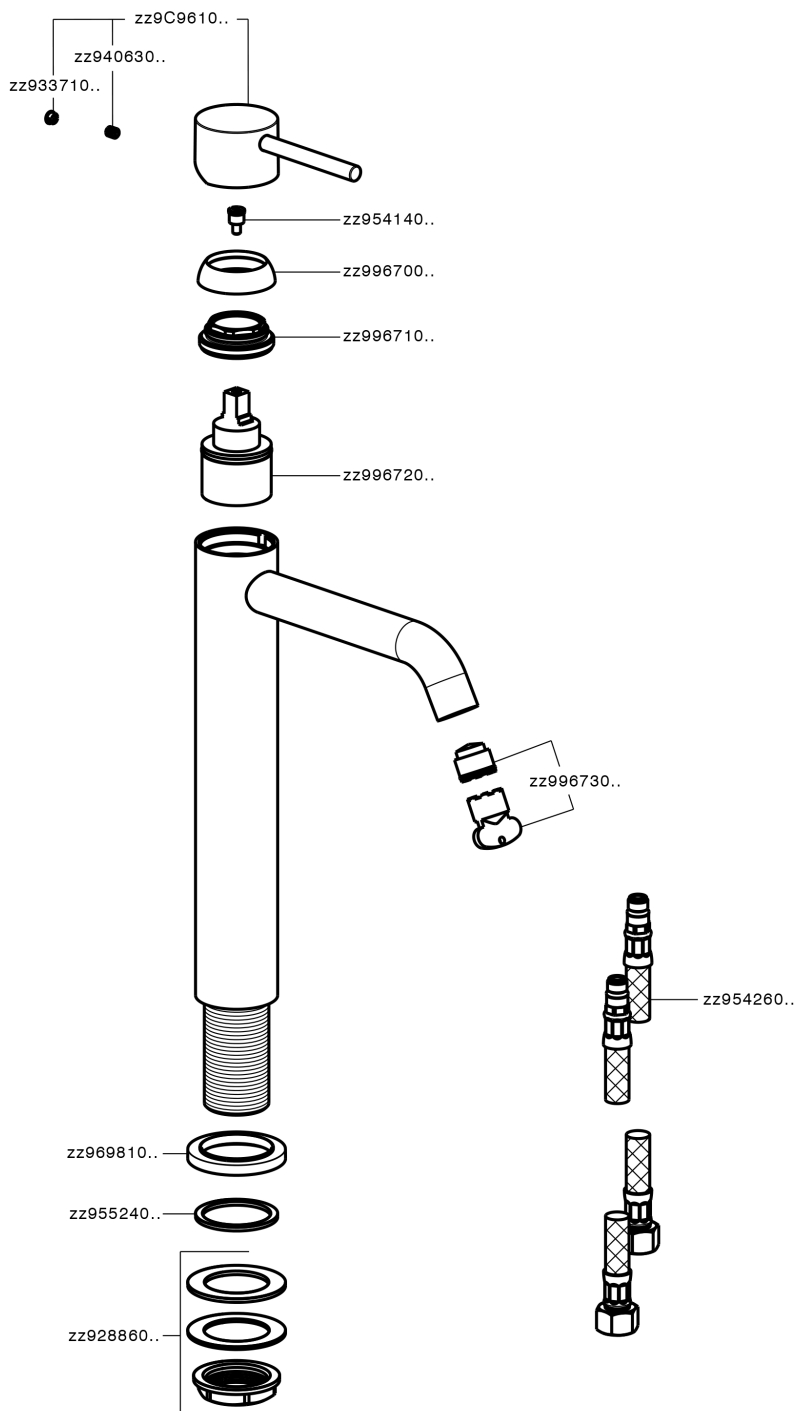

## Miscelatore monocomando lavabo alto NUOVA KIRUNA\_K2003540

K2003540

<https://www.huberitalia.com/miscelatore-monocomando-lavabo-alto-nuova-kiruna-k2003540>

2025-01-21