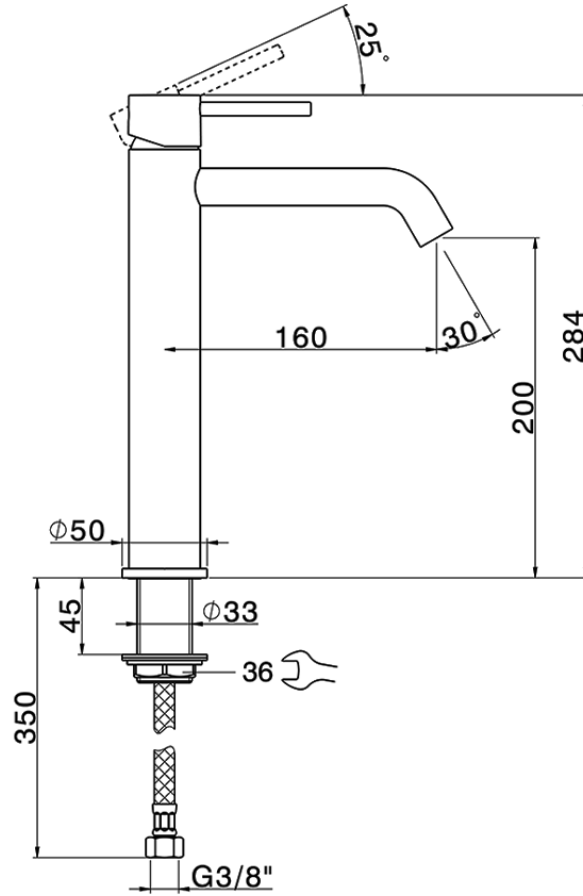

Miscelatore monocomando lavabo alto NUOVA KIRUNA_K2003540

K2003540

<https://www.huberitalia.com/miscelatore-monocomando-lavabo-alto-nuova-kiruna-k2003540>

2025-01-21