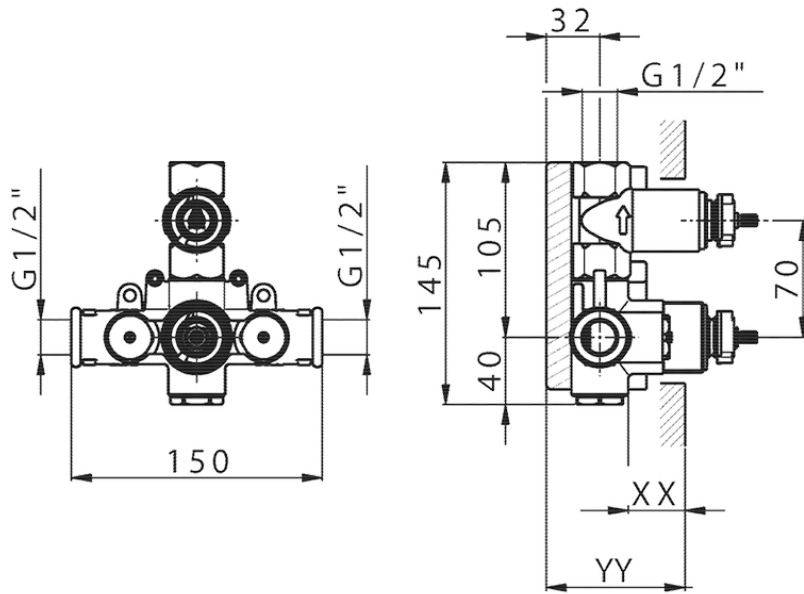

## Parte esterna termostatico doccia incasso 1 uscita SUITE\_SU007304

SU007304

<https://www.huberitalia.com/parte-esterna-termostatico-doccia-incasso-1-uscita-suite-su007304>

## Piastra/Plate/Plaque/Platte/Placa

2-3mm: XX 25-40 YY 76-91

10 mm: XX 16-31 YY 65-80

ZB007361

<https://www.huberitalia.com/parte-incasso-termostatico-doccia-1-uscita-incasso-zb007361>

## Piastra/Plate/Plaque/Platte/Placa

2-3mm: XX 25-40 YY 76-91

10 mm: XX 16-31 YY 65-80

ZB007301

<https://www.huberitalia.com/parte-incasso-termostatico-doccia-1-uscita-incasso-zb007301>

2025-01-05