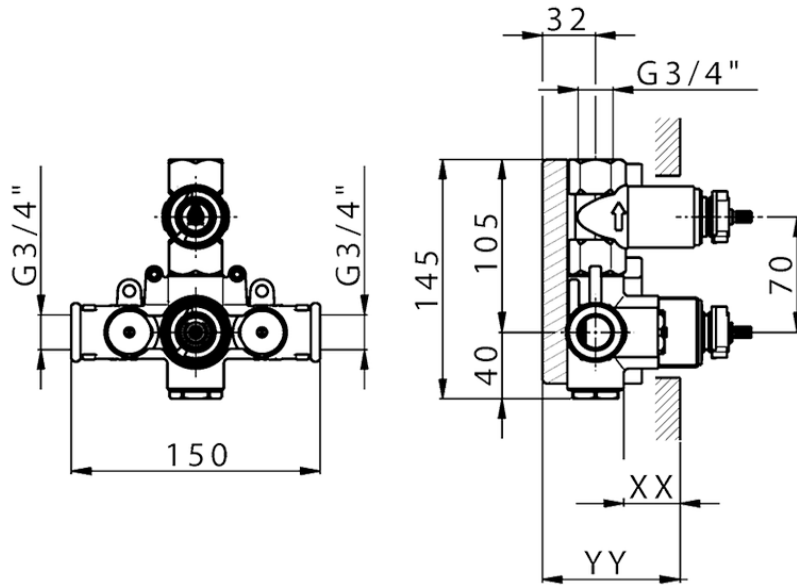

## Parte esterna termostatico doccia incasso 1 uscita SUITE\_SU007304

SU007304

<https://www.huberitalia.com/parte-esterna-termostatico-doccia-incasso-1-uscita-suite-su007304>

## Piastra/Plate/Plaque/Platte/Placa

2-3mm: XX 25-40 YY 76-91

10 mm: XX 16-31 YY 65-80

ZB007361

<https://www.huberitalia.com/parte-incasso-termostatico-doccia-1-uscita-incasso-zb007361>

## Piastra/Plate/Plaque/Platte/Placa

2-3mm: XX 25-40 YY 76-91

10 mm: XX 16-31 YY 65-80

ZB007301

<https://www.huberitalia.com/parte-incasso-termostatico-doccia-1-uscita-incasso-zb007301>

2025-01-05