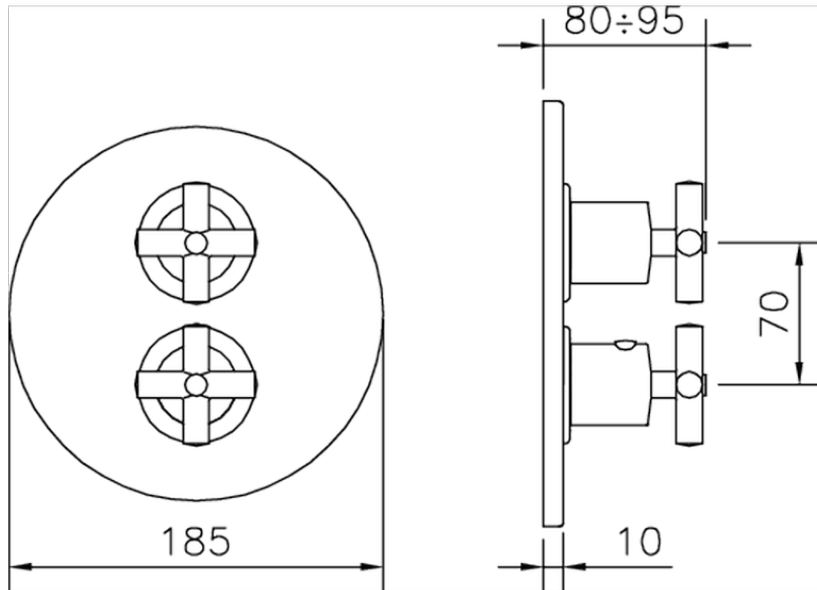

## Parte esterna termostatico doccia incasso 1 uscita SUITE\_SU007304

SU007304

<https://www.huberitalia.com/parte-esterna-termostatico-doccia-incasso-1-uscita-suite-su007304>

## Piastra/Plate/Plaque/Platte/Placa

2-3mm: XX 25-40 YY 76-91

10 mm: XX 16-31 YY 65-80

ZB007361

<https://www.huberitalia.com/parte-incasso-termostatico-doccia-1-uscita-incasso-zb007361>

## Piastra/Plate/Plaque/Platte/Placa

2-3mm: XX 25-40 YY 76-91

10 mm: XX 16-31 YY 65-80

ZB007301

<https://www.huberitalia.com/parte-incasso-termostatico-doccia-1-uscita-incasso-zb007301>

2025-01-05