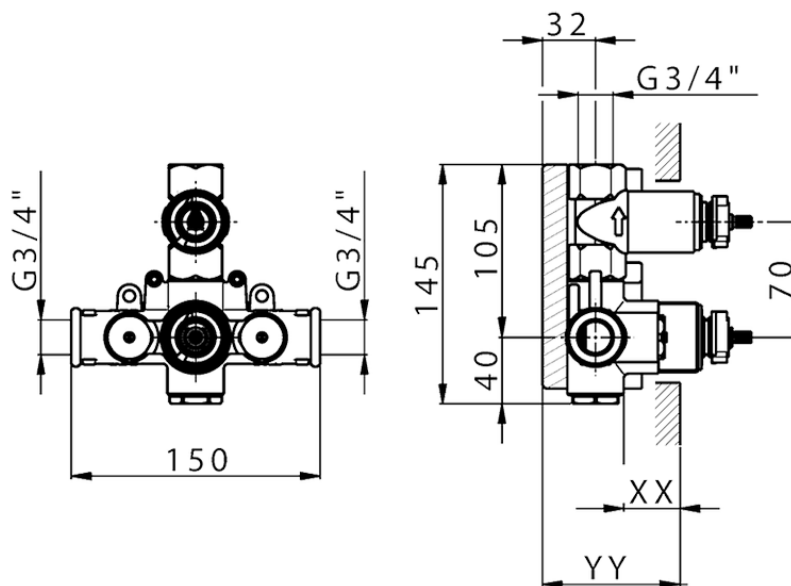

Parte esterna termostatico doccia incasso 1 uscita SUITE_SU007304

SU007304

<https://www.huberitalia.com/parte-esterna-termostatico-doccia-incasso-1-uscita-suite-su007304>

Piastra/Plate/Plaque/Platte/Placa

2-3mm: XX 25-40 YY 76-91

10 mm: XX 16-31 YY 65-80

ZB007361

<https://www.huberitalia.com/parte-incasso-termostatico-doccia-1-uscita-incasso-zb007361>

Piastra/Plate/Plaque/Platte/Placa

2-3mm: XX 25-40 YY 76-91

10 mm: XX 16-31 YY 65-80

ZB007301

<https://www.huberitalia.com/parte-incasso-termostatico-doccia-1-uscita-incasso-zb007301>

2025-01-02