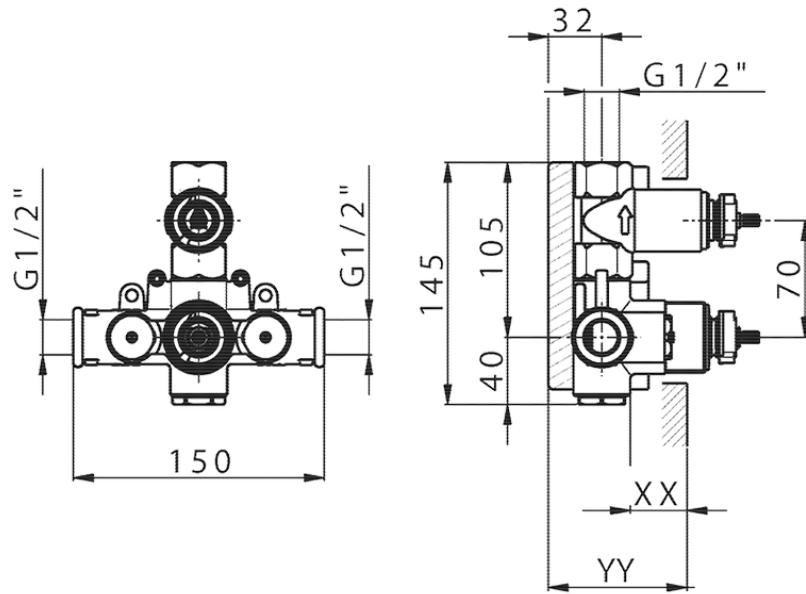

Parte esterna termostatico doccia incasso 1 uscita SUITE_SU007304

SU007304

<https://www.huberitalia.com/parte-esterna-termostatico-doccia-incasso-1-uscita-suite-su007304>

Piastra/Plate/Plaque/Platte/Placa

2-3mm: XX 25-40 YY 76-91

10 mm: XX 16-31 YY 65-80

ZB007361

<https://www.huberitalia.com/parte-incasso-termostatico-doccia-1-uscita-incasso-zb007361>

Piastra/Plate/Plaque/Platte/Placa

2-3mm: XX 25-40 YY 76-91

10 mm: XX 16-31 YY 65-80

ZB007301

<https://www.huberitalia.com/parte-incasso-termostatico-doccia-1-uscita-incasso-zb007301>

2025-01-02