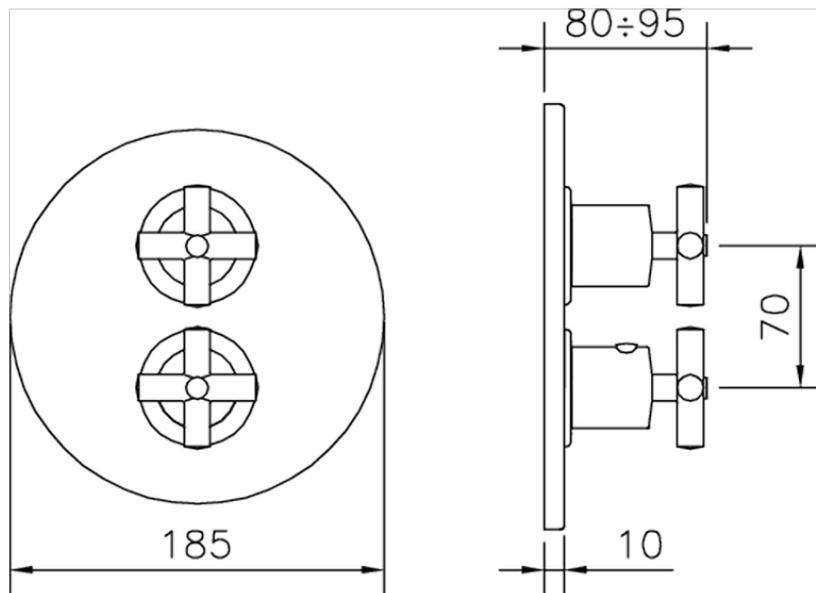

Parte esterna termostatico doccia incasso 1 uscita SUITE_SU007304

SU007304

<https://www.huberitalia.com/parte-esterna-termostatico-doccia-incasso-1-uscita-suite-su007304>

Piastra/Plate/Plaque/Platte/Placa

2-3mm: XX 25-40 YY 76-91

10 mm: XX 16-31 YY 65-80

ZB007361

<https://www.huberitalia.com/parte-incasso-termostatico-doccia-1-uscita-incasso-zb007361>

Piastra/Plate/Plaque/Platte/Placa

2-3mm: XX 25-40 YY 76-91

10 mm: XX 16-31 YY 65-80

ZB007301

<https://www.huberitalia.com/parte-incasso-termostatico-doccia-1-uscita-incasso-zb007301>

2025-01-02