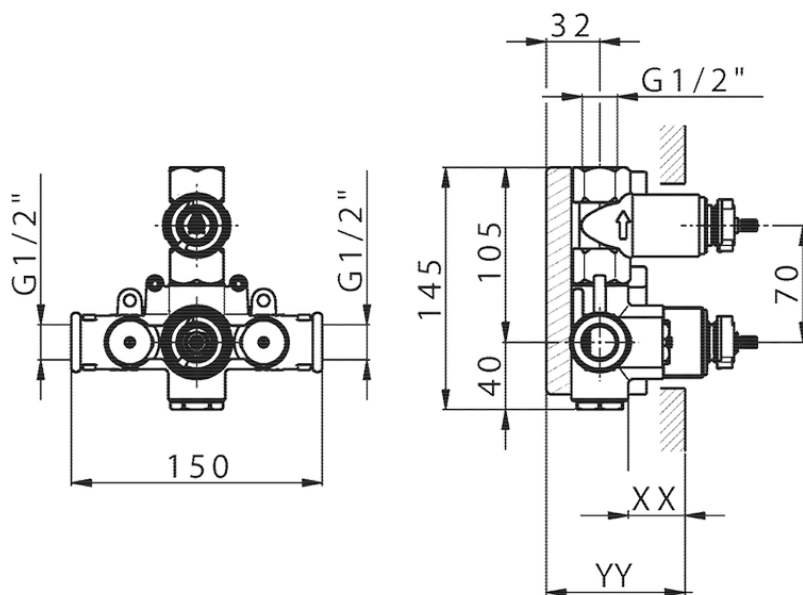

Parte esterna termostatico doccia incasso 1 uscita SUITE_SU007304

SU007304

<https://www.huberitalia.com/parte-esterna-termostatico-doccia-incasso-1-uscita-suite-su007304>

Piastra/Plate/Plaque/Platte/Placa

2-3mm: XX 25-40 YY 76-91

10 mm: XX 16-31 YY 65-80

ZB007361

<https://www.huberitalia.com/parte-incasso-termostatico-doccia-1-uscita-incasso-zb007361>

Piastra/Plate/Plaque/Platte/Placa

2-3mm: XX 25-40 YY 76-91

10 mm: XX 16-31 YY 65-80

ZB007301

<https://www.huberitalia.com/parte-incasso-termostatico-doccia-1-uscita-incasso-zb007301>

2025-01-05