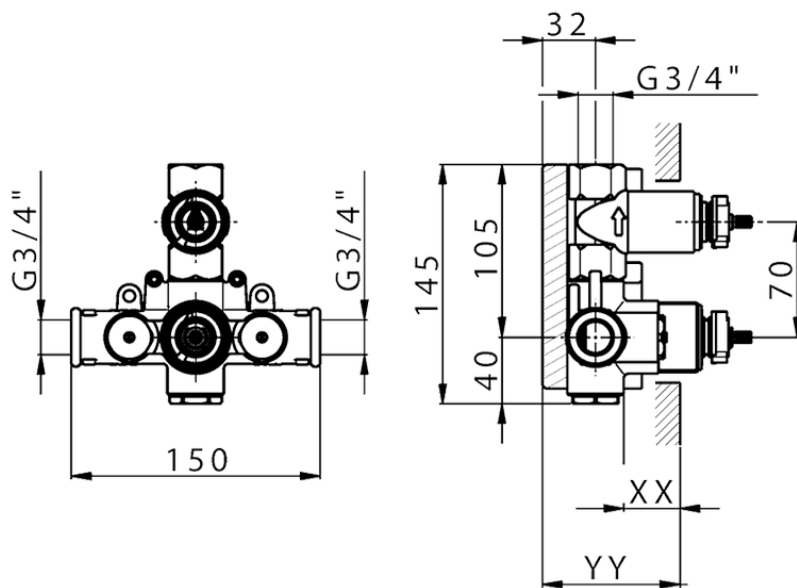

Parte esterna termostatico doccia incasso 1 uscita SUITE_SU007304

SU007304

<https://www.huberitalia.com/parte-esterna-termostatico-doccia-incasso-1-uscita-suite-su007304>

Piastra/Plate/Plaque/Platte/Placa

2-3mm: XX 25-40 YY 76-91

10 mm: XX 16-31 YY 65-80

ZB007361

<https://www.huberitalia.com/parte-incasso-termostatico-doccia-1-uscita-incasso-zb007361>

Piastra/Plate/Plaque/Platte/Placa

2-3mm: XX 25-40 YY 76-91

10 mm: XX 16-31 YY 65-80

ZB007301

<https://www.huberitalia.com/parte-incasso-termostatico-doccia-1-uscita-incasso-zb007301>

2025-01-05