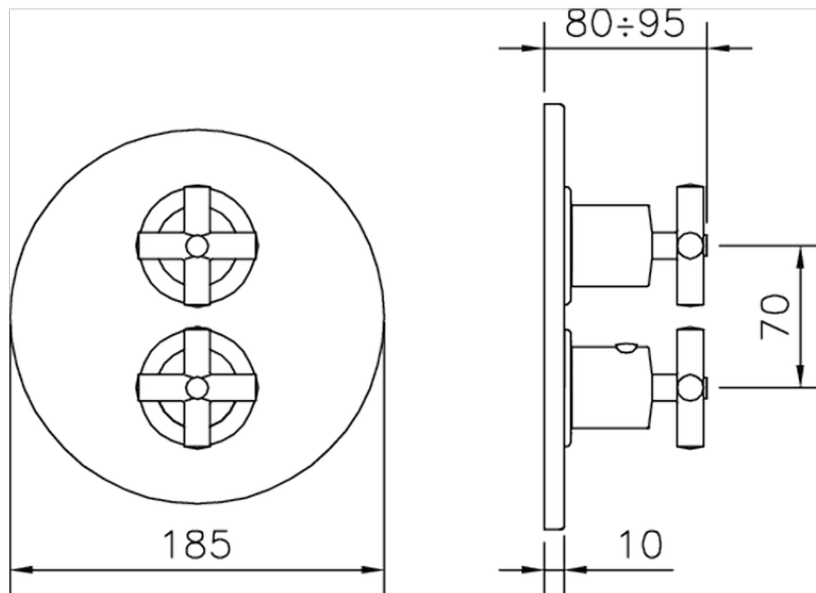

Parte esterna termostatico doccia incasso 1 uscita SUITE_SU007304

SU007304

<https://www.huberitalia.com/parte-esterna-termostatico-doccia-incasso-1-uscita-suite-su007304>

Piastra/Plate/Plaque/Platte/Placa

2-3mm: XX 25-40 YY 76-91

10 mm: XX 16-31 YY 65-80

ZB007361

<https://www.huberitalia.com/parte-incasso-termostatico-doccia-1-uscita-incasso-zb007361>

Piastra/Plate/Plaque/Platte/Placa

2-3mm: XX 25-40 YY 76-91

10 mm: XX 16-31 YY 65-80

ZB007301

<https://www.huberitalia.com/parte-incasso-termostatico-doccia-1-uscita-incasso-zb007301>

2025-01-05