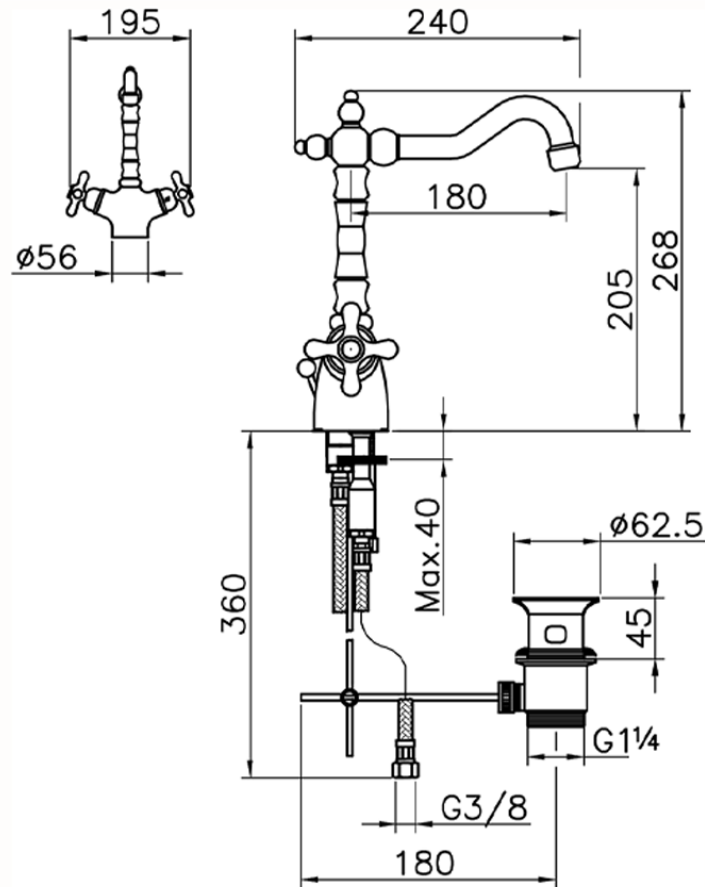

Miscelatore termostatico lavabo CROISSETTE\_CST52010

CST52010

<https://www.huberitalia.com/miscelatore-termostatico-lavabo-croisette-cst52010>

2025-02-23