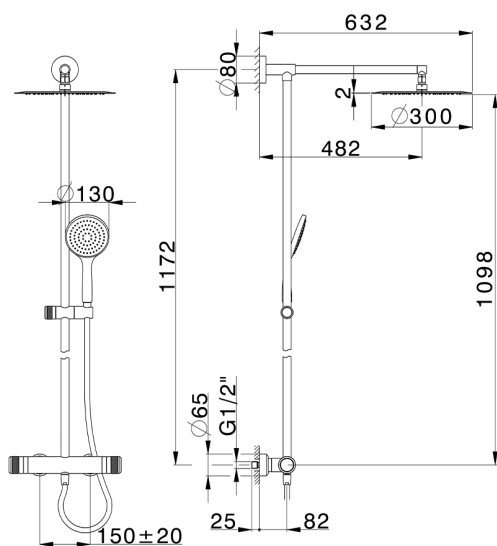

Colonna doccia termostatica 2 funzioni COLUMNS_CRC78060

MODELLO **CRC78060**

Colonna doccia termostatica 2 funzioni, devia stop 2 uscite, colonna fissa, supporto doccetta scorrevole, doccetta monogetto Emotion D.130 mm in ABS, soffione tondo D.300 mm in INOX, flessibile liscio SUPREME 150 cm

FINITURE DISPONIBILI

21 21 Cromo

CARATTERISTICHE

Ricambio Cartuccia **22.04A.AR - ZZ97279004**

Cartuccia Termostatica Argo 2 (filtro lungo)

DeviaStop

La tecnologia Devia Stop di Huber consente con un semplice movimento rotativo di gestire la portata dell'acqua e di scegliere la modalità d'erogazione (soffione, doccetta a mano).