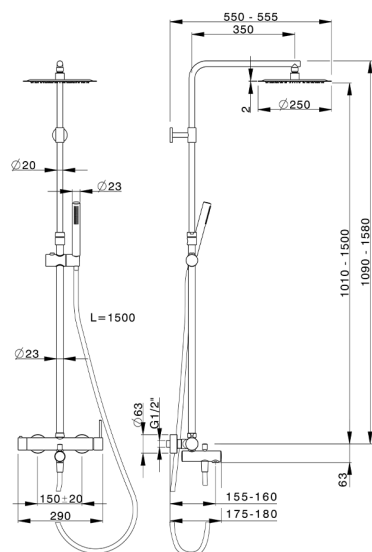

Colonna vasca monocomando 3 funzioni COLUMNS_MT004160

MODELLO **MT004160**

Colonna vasca monocomando 3 funzioni, colonna telescopica regolabile in altezza, doccetta monogetto D.23 mm in Ottone, soffione tondo D.250 mm sp.2 mm in INOX, flessibile liscio SUPREME 150 cm

FINITURE DISPONIBILI

21 21 Cromo

CARATTERISTICHE

Ricambio Cartuccia **ZZ95435000**

Cartuccia Monocomando 35 mm

2025-01-21