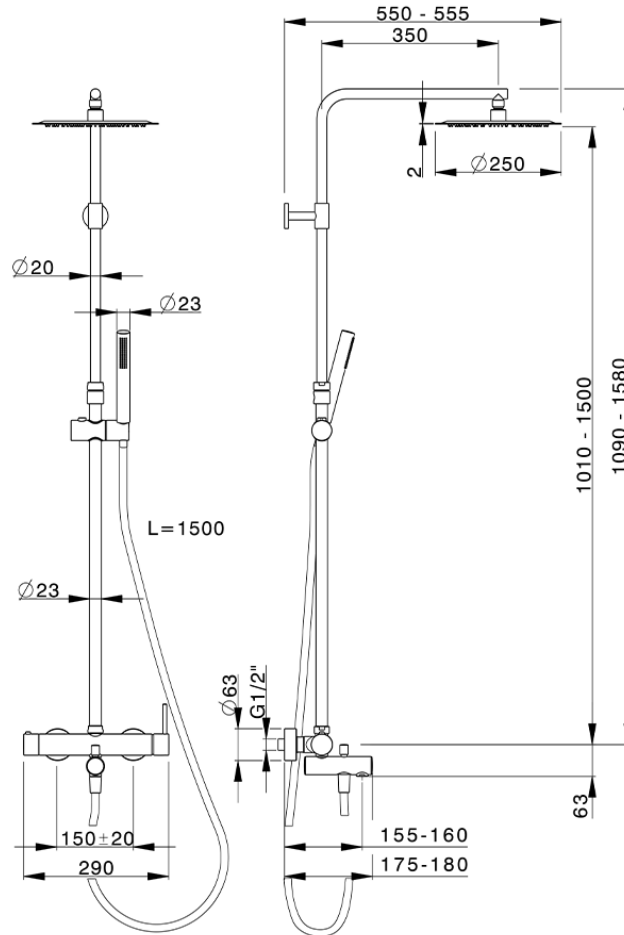

## Colonna vasca monocomando 3 funzioni COLUMNS\_MT004160

MT004160

<https://www.huberitalia.com/colonna-vasca-monocomando-3-funzioni-columns-mt004160>

2024-12-22