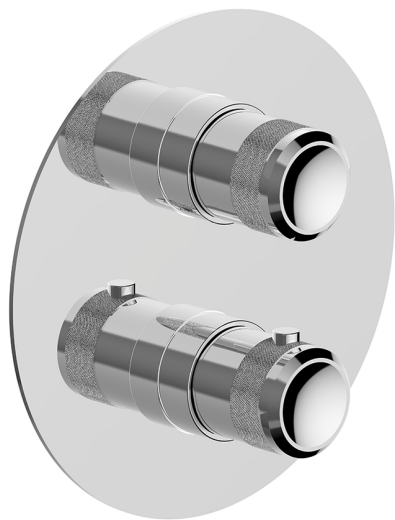

Completo Termostatico per One-Box ONE BOX_CR0BT030

MODELLO **CR0BT030**

Completo Termostatico per One-Box, con devia stop 1-2-3 uscite, profondità minima di installazione 67 mm, senza parte incasso, per art. ZB00B030-ZB00B031

FINITURE DISPONIBILI

-  **21** 21 Cromo
-  **2F** 2F Nichel Spazzolato
-  **2Q** 2Q Black Titanium

CARATTERISTICHE

Ricambio Cartuccia **24.04A.PP**
Cartuccia Termostatica Plus P 8X20
 Installazione **Incasso**
 Parti Incasso necessarie **ZB00B031**
ZB00B030

DeviaStop

La tecnologia Devia Stop di Huber consente con un semplice movimento rotativo di gestire la portata dell'acqua e di scegliere la modalità d'erogazione (soffione, doccetta a mano).

Termostatico

One-Box Universale per incasso ONE BOX_ZB00B031

MODELLO **ZB00B031**

One-Box Universale per incasso, per termostatico o monocomando 1 o 2 o 3 uscite, senza parte esterna, con silenziosi, con guarnizione per sigillatura