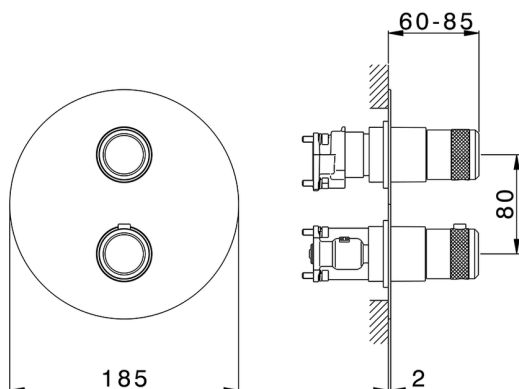

CARATTERISTICHE

Ricambio Cartuccia **24.04A.PP**
Cartuccia Termostatica Plus P 8X20
Installazione **Incasso**
Parti Incasso necessarie **ZB00B031**
ZB00B030

DeviaStop

La tecnologia Devia Stop di Huber consente con un semplice movimento rotativo di gestire la portata dell'acqua e di scegliere la modalità d'erogazione (soffione, doccetta a mano).

Termostatico

Il Termostatico Huber è il tuo personale gestore dell'acqua che ti aiuta a gestire e controllare acqua ed energia senza sprechi.