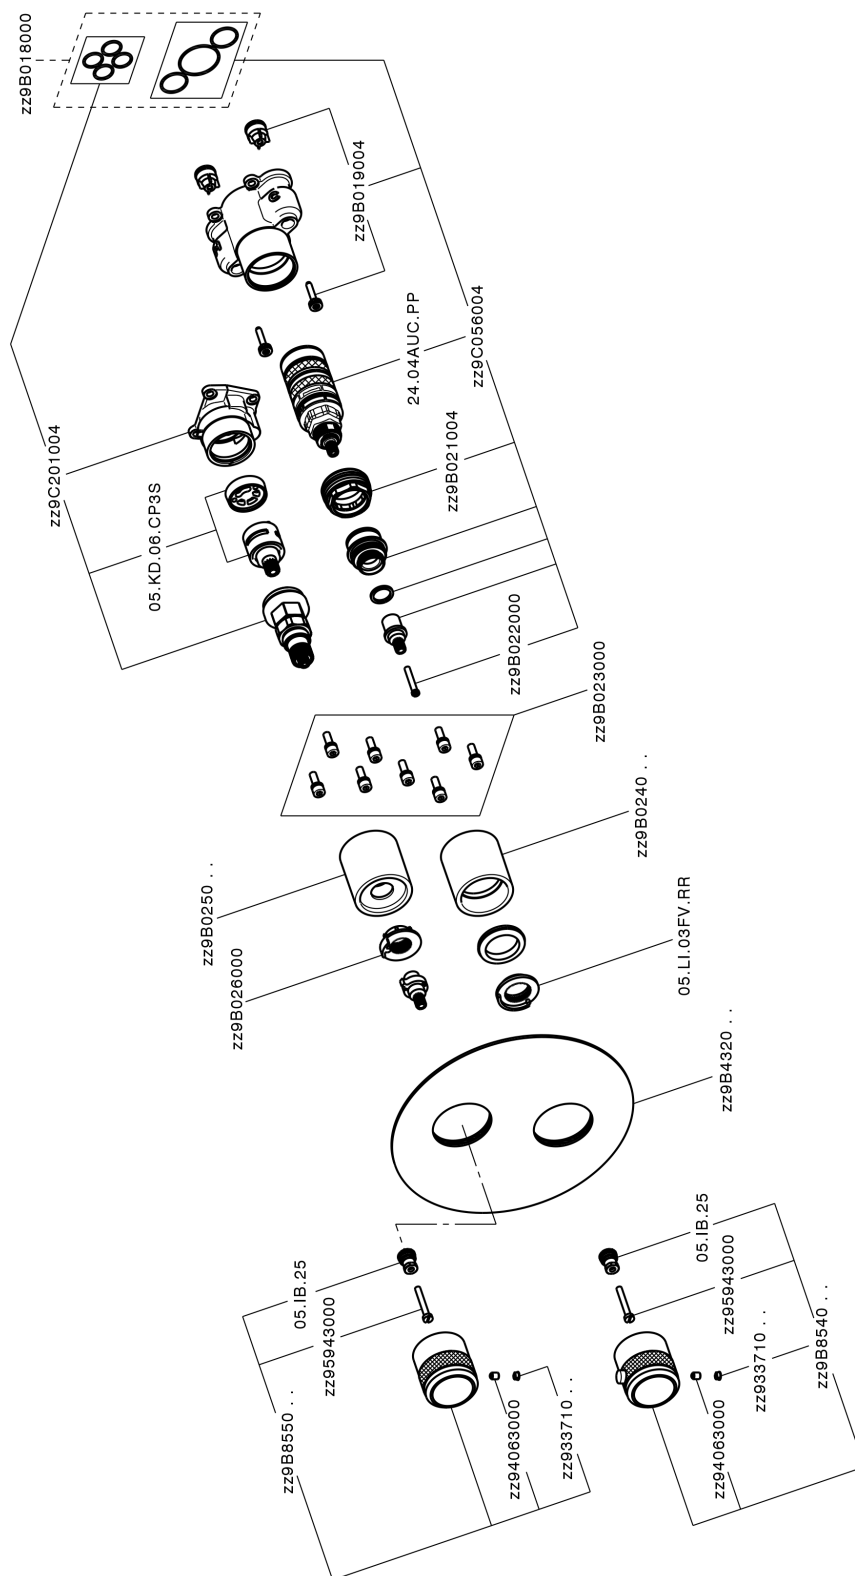

Completo Termostatico per One-Box ONE BOX_CR0BT030

CR0BT030

<https://www.huberitalia.com/completo-termostatico-per-one-box-one-box-cr0bt030>