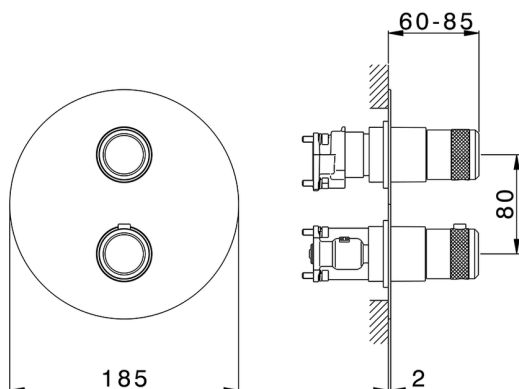

Completo Termostatico per One-Box ONE BOX_CR0BT030

MODELLO **CR0BT030**

Completo Termostatico per One-Box, con devia stop 1-2-3 uscite, profondità minima di installazione 67 mm, senza parte incasso, per art. ZB00B030-ZB00B031

FINITURE DISPONIBILI

-  **21** 21 Cromo
-  **2F** 2F Nichel Spazzolato
-  **2Q** 2Q Black Titanium

CARATTERISTICHE

Ricambio Cartuccia **24.04A.PP**
Cartuccia Termostatica Plus P 8X20
 Installazione **Incasso**
 Parti Incasso necessarie **ZB00B031**
ZB00B030