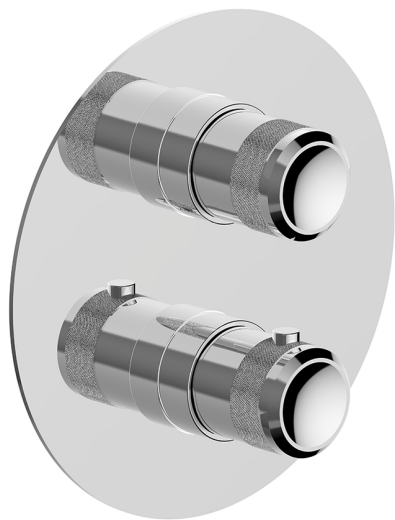

Completo Termostatico per One-Box ONE BOX_CR0BT030

MODELLO **CR0BT030**

Completo Termostatico per One-Box, con devia stop 1-2-3 uscite, profondità minima di installazione 67 mm, senza parte incasso, per art. ZB00B030-ZB00B031

FINITURE DISPONIBILI

-  **21** 21 Cromo
-  **2F** 2F Nichel Spazzolato
-  **2Q** 2Q Black Titanium

CARATTERISTICHE

Ricambio Cartuccia **24.04A.PP**
Cartuccia Termostatica Plus P 8X20
 Installazione **Incasso**
 Parti Incasso necessarie **ZB00B031**
ZB00B030

DeviaStop

La tecnologia Devia Stop di Huber consente con un semplice movimento rotativo di gestire la portata dell'acqua e di scegliere la modalità d'erogazione (soffione, doccia a mano).

Termostatico

Il Termostatico Huber è il tuo personale gestore dell'acqua che ti aiuta a gestire e controllare acqua ed energia senza sprechi.

One-Box Universale per incasso, per termostatico o monocomando 1 o 2 o 3 uscite, senza parte esterna, con silenziosi, con guarnizione per sigillatura

FINITURE DISPONIBILI

04 04 Senza Finitura

CARATTERISTICHE