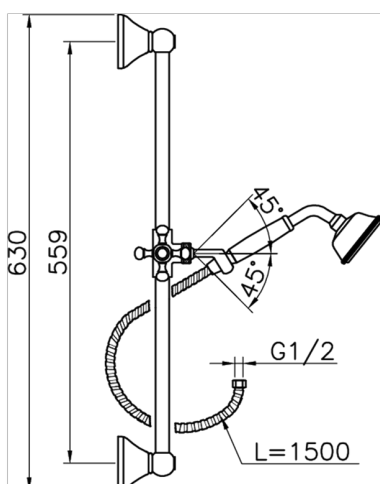

Completo doccia saliscendi Victorian SHOWER_62.03H.

MODELLO **62.03H.**

Completo doccia saliscendi Victorian, asta 56 cm con supporto scorrevole, doccetta monogetto Classica D.78 mm in Ottone, flex Ottone 150 cm

FINITURE DISPONIBILI

-  **AC** AC Nichel Satinato Spazzolato
-  **AG** AG Oro Antico
-  **BA** BA Vecchio Bronzo
-  **CR** CR Cromo
-  **2W** 2W Oro Spazzolato

CARATTERISTICHE

Completo doccia saliscendi Victorian SHOWER_62.03H.

62.03H.

<https://huberitalia.com/completo-doccia-saliscendi-victorian-shower-62-03h>

2024-10-22