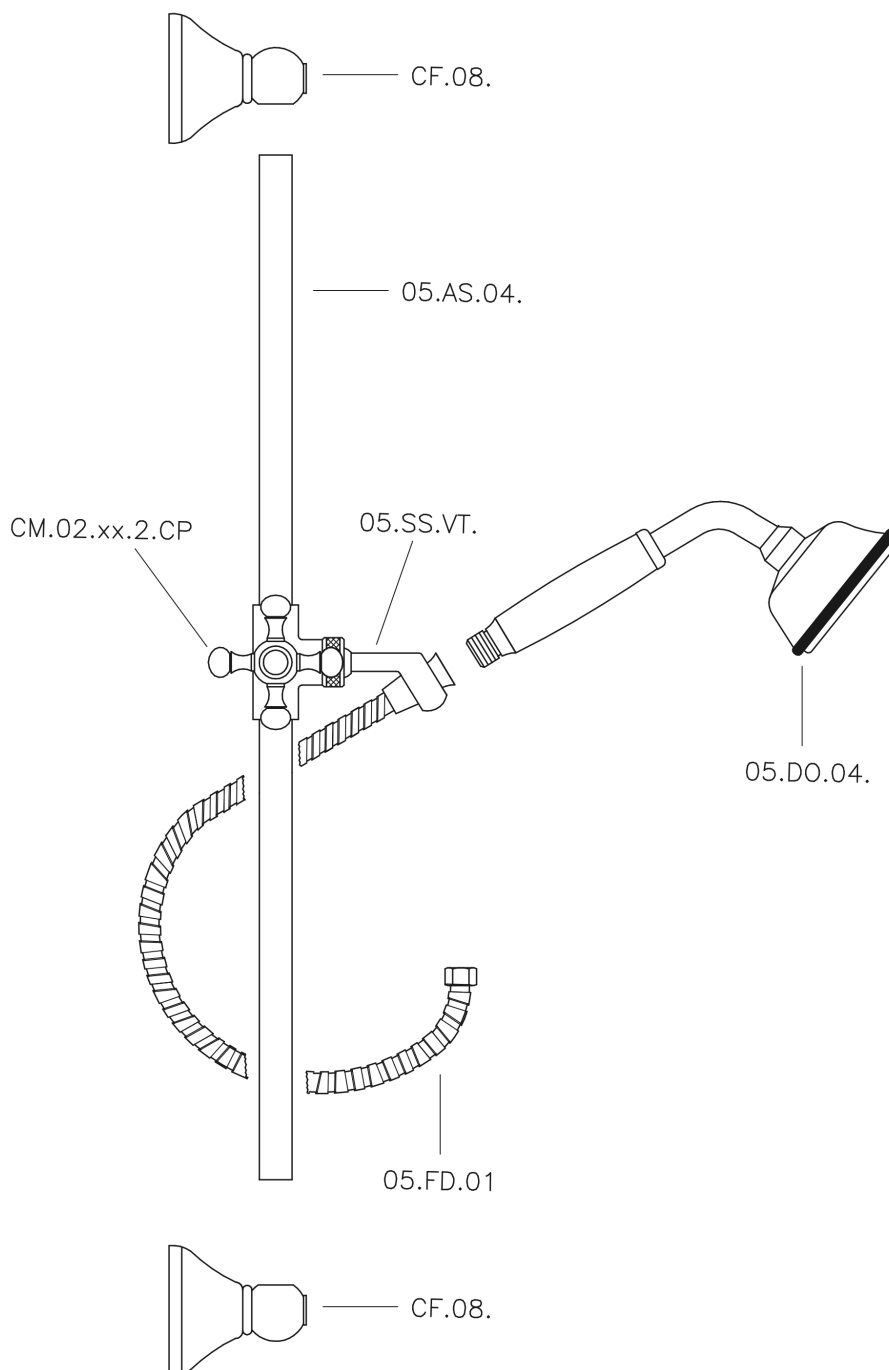

Completo doccia saliscendi Victorian SHOWER_62.03H.

MODELLO **62.03H.**

Completo doccia saliscendi Victorian, asta 56 cm con supporto scorrevole, doccetta monogetto Classica D.78 mm in Ottone, flex Ottone 150 cm

FINITURE DISPONIBILI

-  **AC** AC Nichel Satinato Spazzolato
-  **AG** AG Oro Antico
-  **BA** BA Vecchio Bronzo
-  **CR** CR Cromo
-  **2W** 2W Oro Spazzolato

CARATTERISTICHE

Completo doccia saliscendi Victorian SHOWER_62.03H.

62.03H.

<https://huberitalia.com/completo-doccia-saliscendi-victorian-shower-62-03h>

2024-10-22