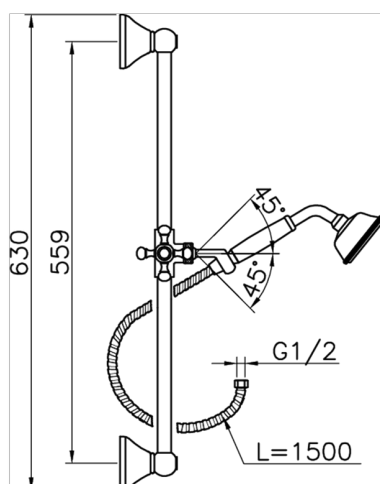

FINITURE DISPONIBILI

- **AC** AC Nichel Satinato Spazzolato
- **AG** AG Oro Antico
- **BA** BA Vecchio Bronzo
- **CR** CR Cromo
- **2W** 2W Oro Spazzolato