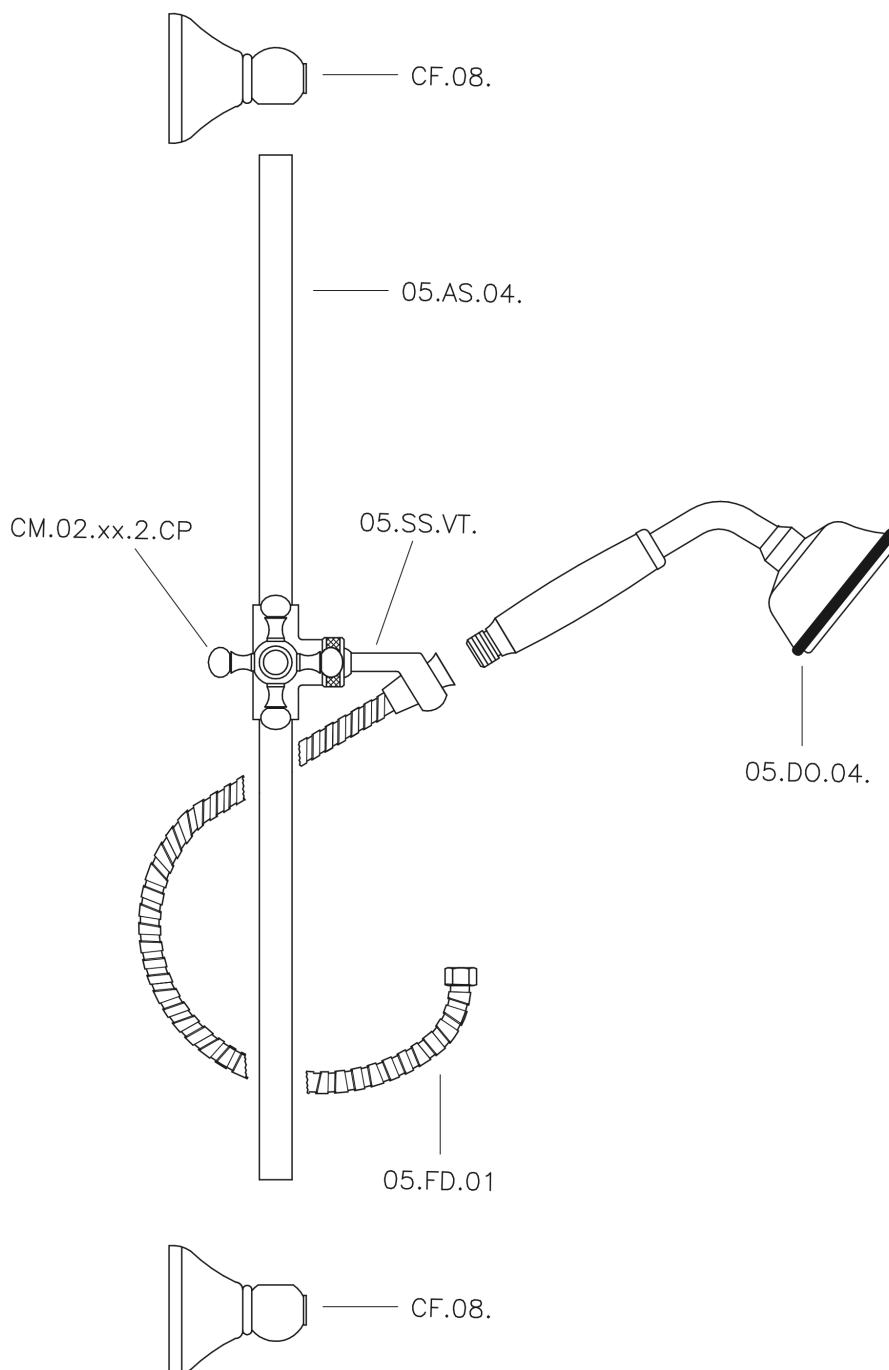

## Completo doccia saliscendi Victorian SHOWER\_62.03H.

MODELLO **62.03H.**

Completo doccia saliscendi Victorian, asta 56 cm con supporto scorrevole, doccetta monogetto Classica D.78 mm in Ottone, flex Ottone 150 cm

## Completo doccia saliscendi Victorian SHOWER\_62.03H.

62.03H.

<https://huberitalia.com/completo-doccia-saliscendi-victorian-shower-62-03h>

2024-10-22