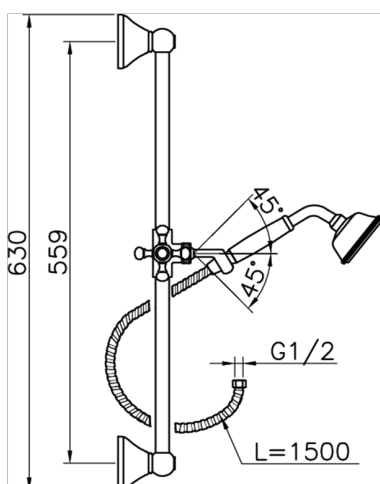

## Completo doccia saliscendi Victorian SHOWER\_62.03H.

MODELLO **62.03H.**

Completo doccia saliscendi Victorian, asta 56 cm con supporto scorrevole, doccetta monogetto Classica D.78 mm in Ottone, flex Ottone 150 cm

## Completo doccia saliscendi Victorian SHOWER\_62.03H.

62.03H.

<https://huberitalia.com/completo-doccia-saliscendi-victorian-shower-62-03h>

2024-10-22