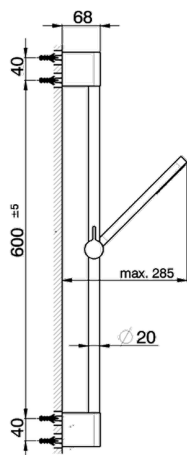

Completo doccia saliscendi SHOWER_SS010600

MODELLO **SS010600**

Completo doccia saliscendi, asta 60 cm con supporto scorrevole, doccetta monogetto minimalista piatta in ABS, flessibile liscio SUPREME 150 cm

FINITURE DISPONIBILI

40 40 Nero Opaco

CARATTERISTICHE

2024-12-22