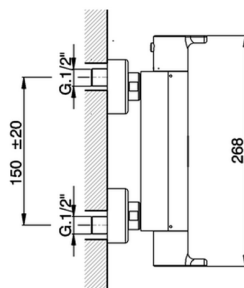

CARATTERISTICHE

Ricambio Cartuccia **22.03A.AR - ZZ97080004**

Cartuccia Termostatica Argo 1 (filtro corto)

Termostatico

Il Termostatico Huber è il tuo personale gestore dell'acqua che ti aiuta a gestire e controllare acqua ed energia senza sprechi.