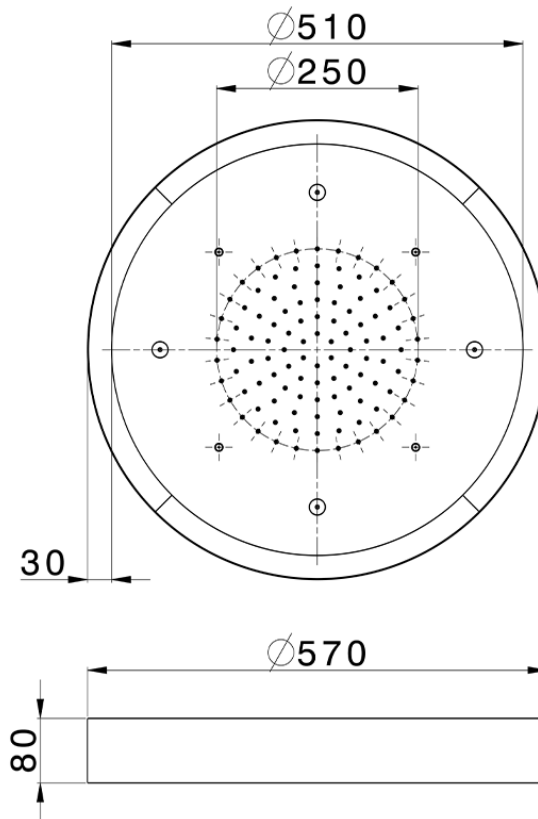

Soffione a soffitto con cromoterapia Ø 570 mm ZEN_ZS1C0170

ZS1C0170

<https://huberitalia.com/soffione-a-soffitto-con-cromoterapia-o-570-mm-zen-zs1c0170>

2024-11-21