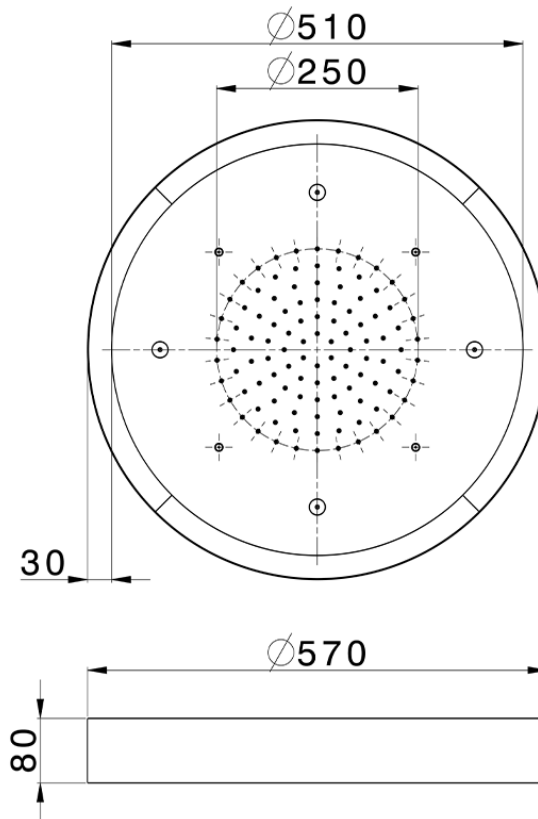

Soffione a soffitto con cromoterapia Ø 570 mm ZEN_ZS1C0170

ZS1C0170

<https://huberitalia.com/soffione-a-soffitto-con-cromoterapia-o-570-mm-zen-zs1c0170>

2024-11-24