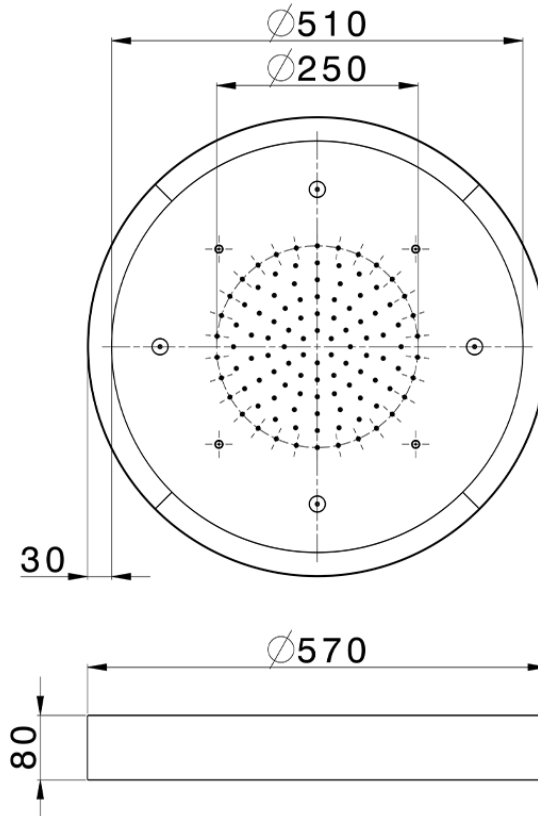

Soffione a soffitto con cromoterapia Ø 570 mm ZEN_ZS1C0170

ZS1C0170

<https://huberitalia.com/soffione-a-soffitto-con-cromoterapia-o-570-mm-zen-zs1c0170>

2024-11-21