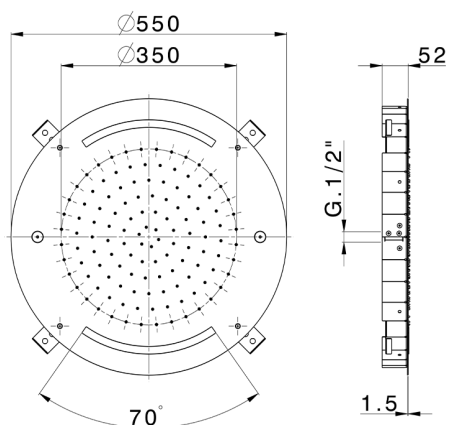

Soffione a soffitto con cromoterapia Ø 550 mm ZEN_ZS1C0045

MODELLO **ZS1C0045**

Soffione a soffitto con cromoterapia Ø 550 mm, funzioni pioggia, nebulizzazione e cromoterapia, con comando ad incasso incluso, acciaio inox AISI 304

FINITURE DISPONIBILI

- **40** 40 Nero Opaco
- **4Q** 4Q Bianco Opaco
- **5G** 5G Oro Rosa
- **D1** D1 Inox Spazzolato
- **D2** D2 Inox Lucido

CARATTERISTICHE

2024-10-22