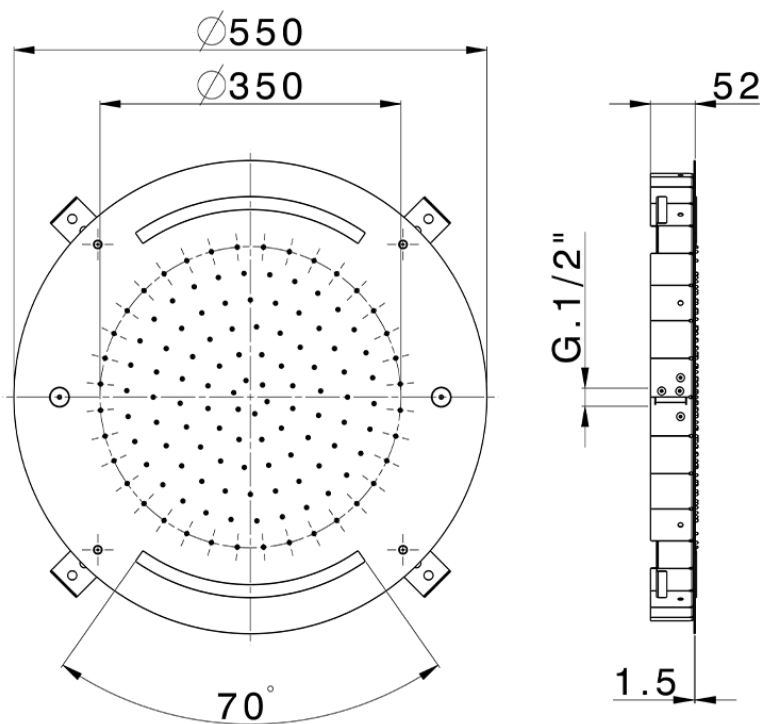

## Soffione a soffitto con cromoterapia Ø 550 mm ZEN\_ZS1C0045

ZS1C0045

<https://huberitalia.com/soffione-a-soffitto-con-cromoterapia-o-550-mm-zen-zs1c0045>

2024-10-22