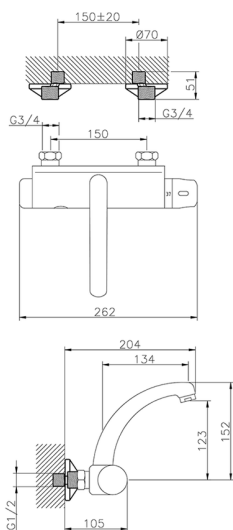

Miscelatore termostatico lavello a parete elett. KITCHEN_401.23H.

MODELLO **401.23H.**

Miscelatore termostatico lavello a parete elett.

FINITURE DISPONIBILI

CARATTERISTICHE

Ricambio Cartuccia **24.02AB.PL**

Cartuccia Termostatica Plus 12x32

Termostatico

Il Termostatico Huber è il tuo personale gestore dell'acqua che ti aiuta a gestire e controllare acqua ed energia senza sprechi.

2024-12-04