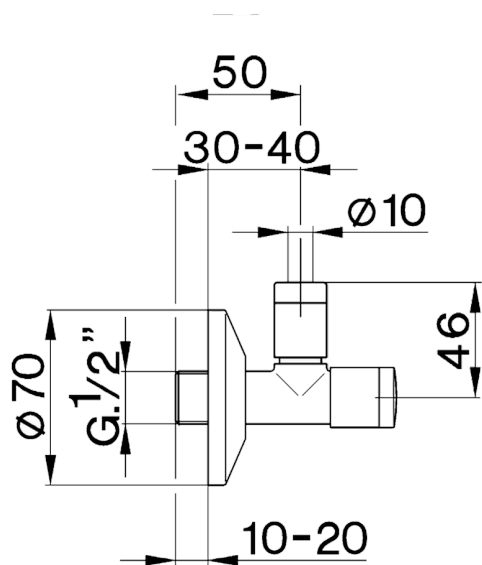

## Rubinetto di alimentazione **COMPLEMENTI\_ZB002900**

MODELLO **ZB002900**

Rubinetto di alimentazione, con filtro

FINITURE DISPONIBILI

-  **21** 21 Cromo
-  **2B** 2B Nichel Lucido
-  **2F** 2F Nichel Spazzolato