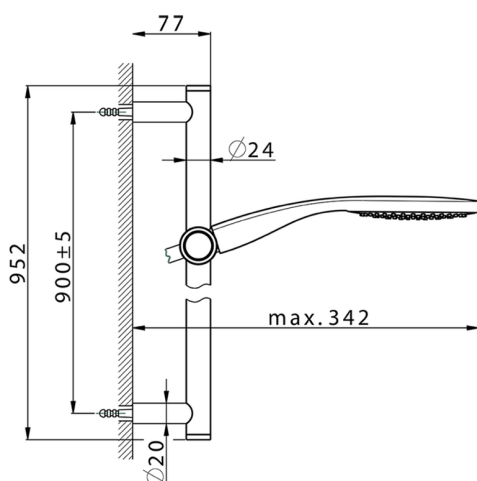

Completo doccia saliscendi SHOWER_CR003111

MODELLO **CR003111**

Completo doccia saliscendi, asta 90 cm ottone Ø24 con supp. scorrevole Ottone, doccetta monogetto Emotion D.130 mm in ABS, flessibile liscio SUPREME 150 cm

FINITURE DISPONIBILI

-  **21** 21 Cromo
-  **2F** 2F Nichel Spazzolato
-  **2Q** 2Q Black Titanium

CARATTERISTICHE

2024-11-21