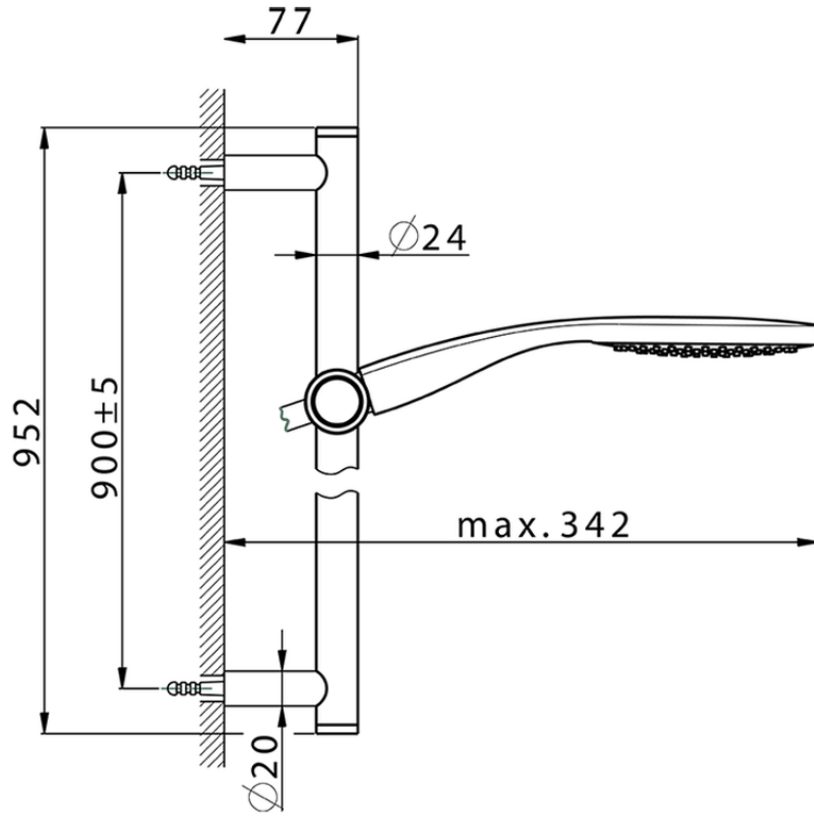

Completo doccia saliscendi SHOWER_CR003111

CR003111

<https://huberitalia.com/completo-doccia-saliscendi-shower-cr003111>

2024-11-23