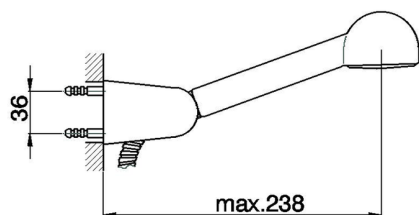

2024-12-22