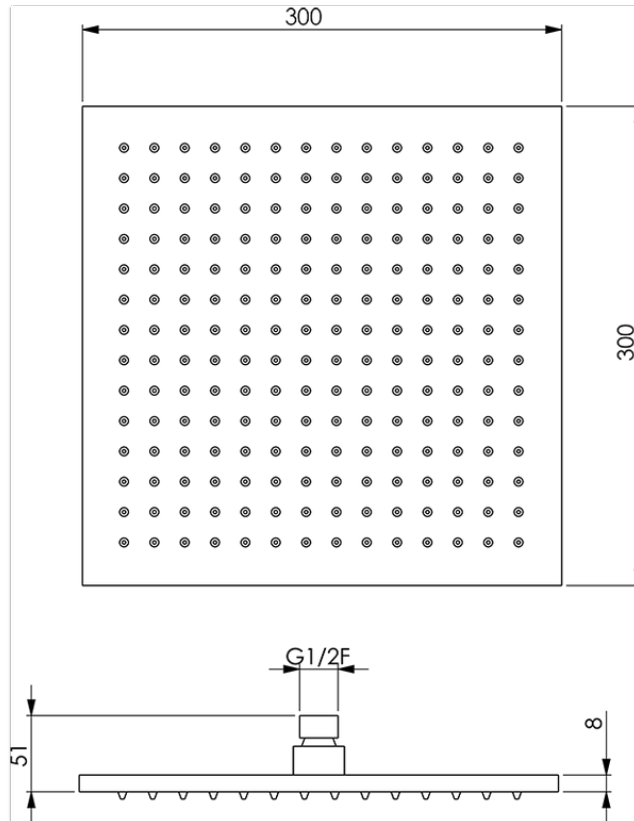

Soffione doccia SHOWER_SS016340

SS016340

<https://www.huberitalia.com/soffione-doccia-shower-ss016340>

2025-04-14