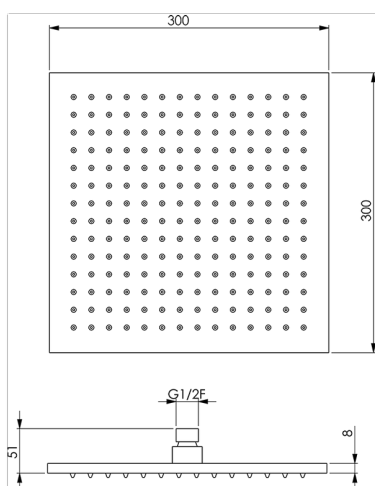

Soffione doccia SHOWER_SS016340

MODELLO **SS016340**

Soffione doccia,quadro 300x300 mm sp.8 mm,Ottone

FINITURE DISPONIBILI

-  **21** 21 Cromo
-  **2B** 2B Nichel Lucido
-  **2F** 2F Nichel Spazzolato
-  **40** 40 Nero Opaco
-  **4Q** 4Q Bianco Opaco